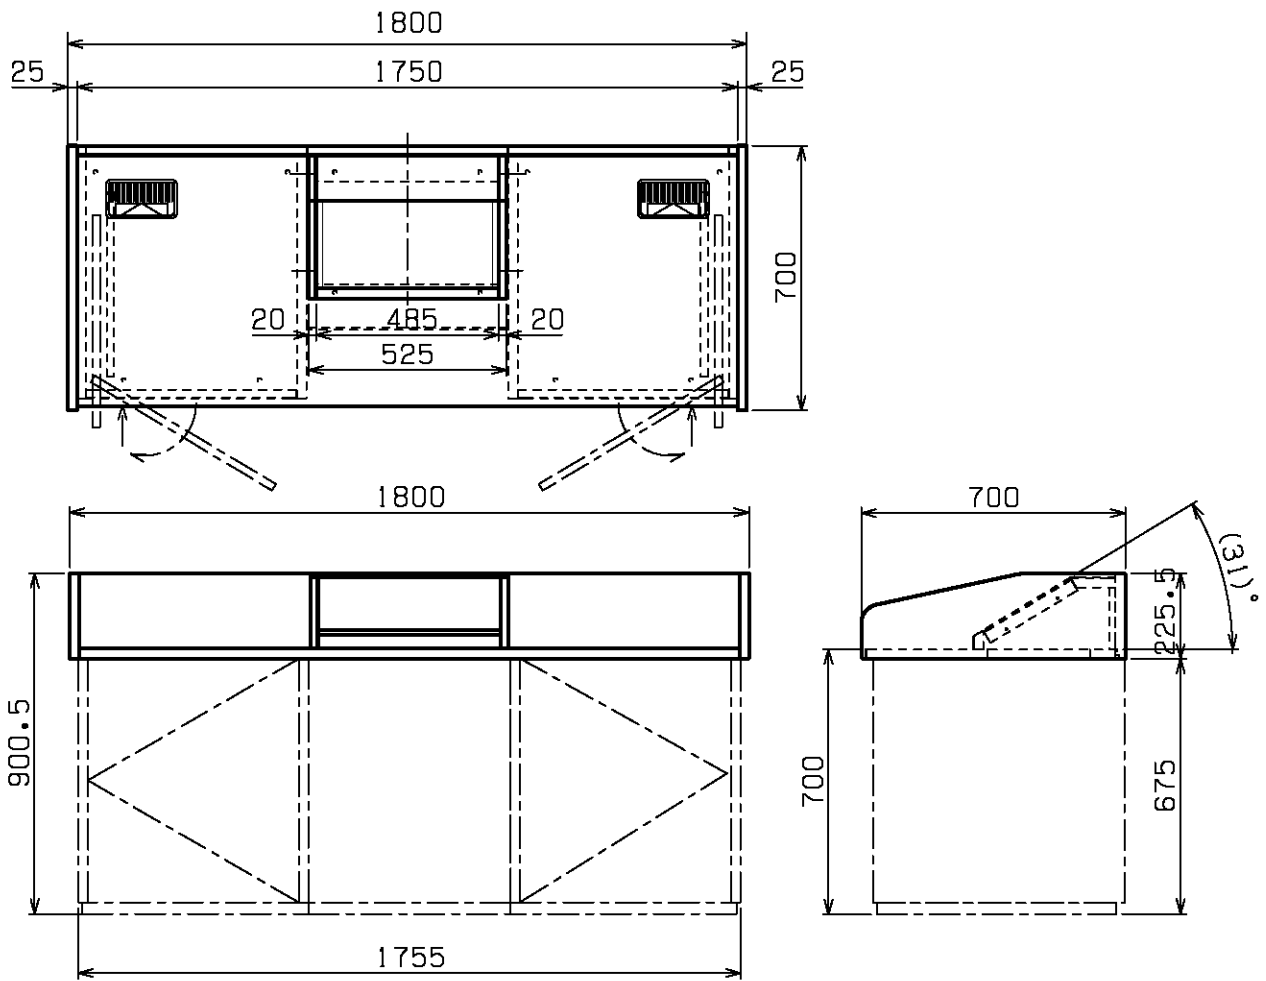

机上コンソール 奥行寸法 (mm)			
1U	185	4U	450
2U	180	5U	530
3U	380	6U	600

部品名	適 用
本体	化粧合板 (机上面: メラミン化粧板)
机上配線孔	2個 ABS樹脂 (キャップ付)
付属品	JCBB+ M6X30 12個
質量	約32kg

図名 レクチャー卓 (ブロック組上式) 上台	単位	尺度	日付	型名	CDQ26-T6M (木目)	図番
	mm	1/20	2014.10.14		CDQ26-T6B (黒)	
					CDQ26-T6W (白)	