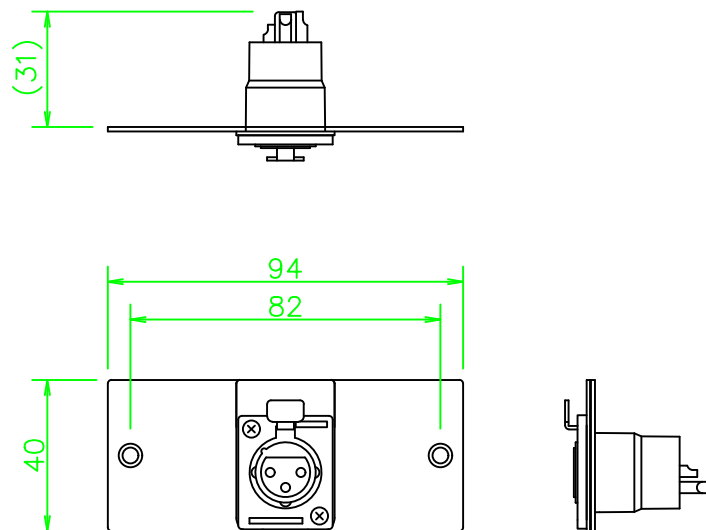

MFPシリーズ XLR3ピン(メス)

MFP-3X1S-NP

NL346\_MFP-3X1S-NP\_KOMA\_200610