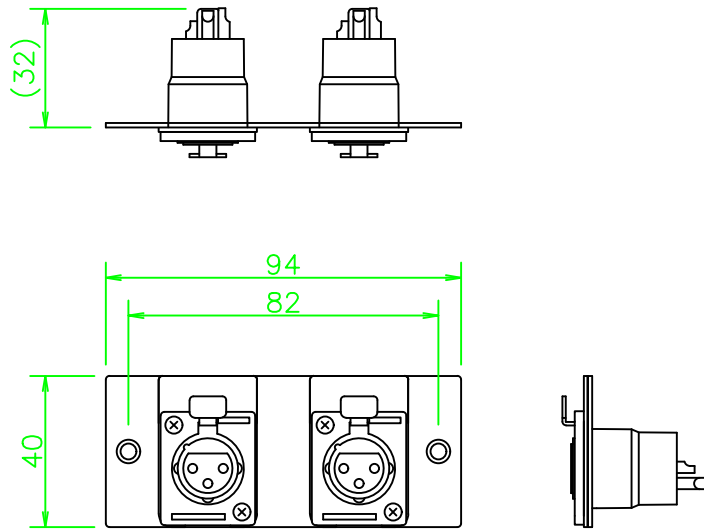

MFPシリーズ XLR3ピン(メス)×2

MFP-3X1W-NP

NL347_MFP-3X1W-NP_KOMA_200610