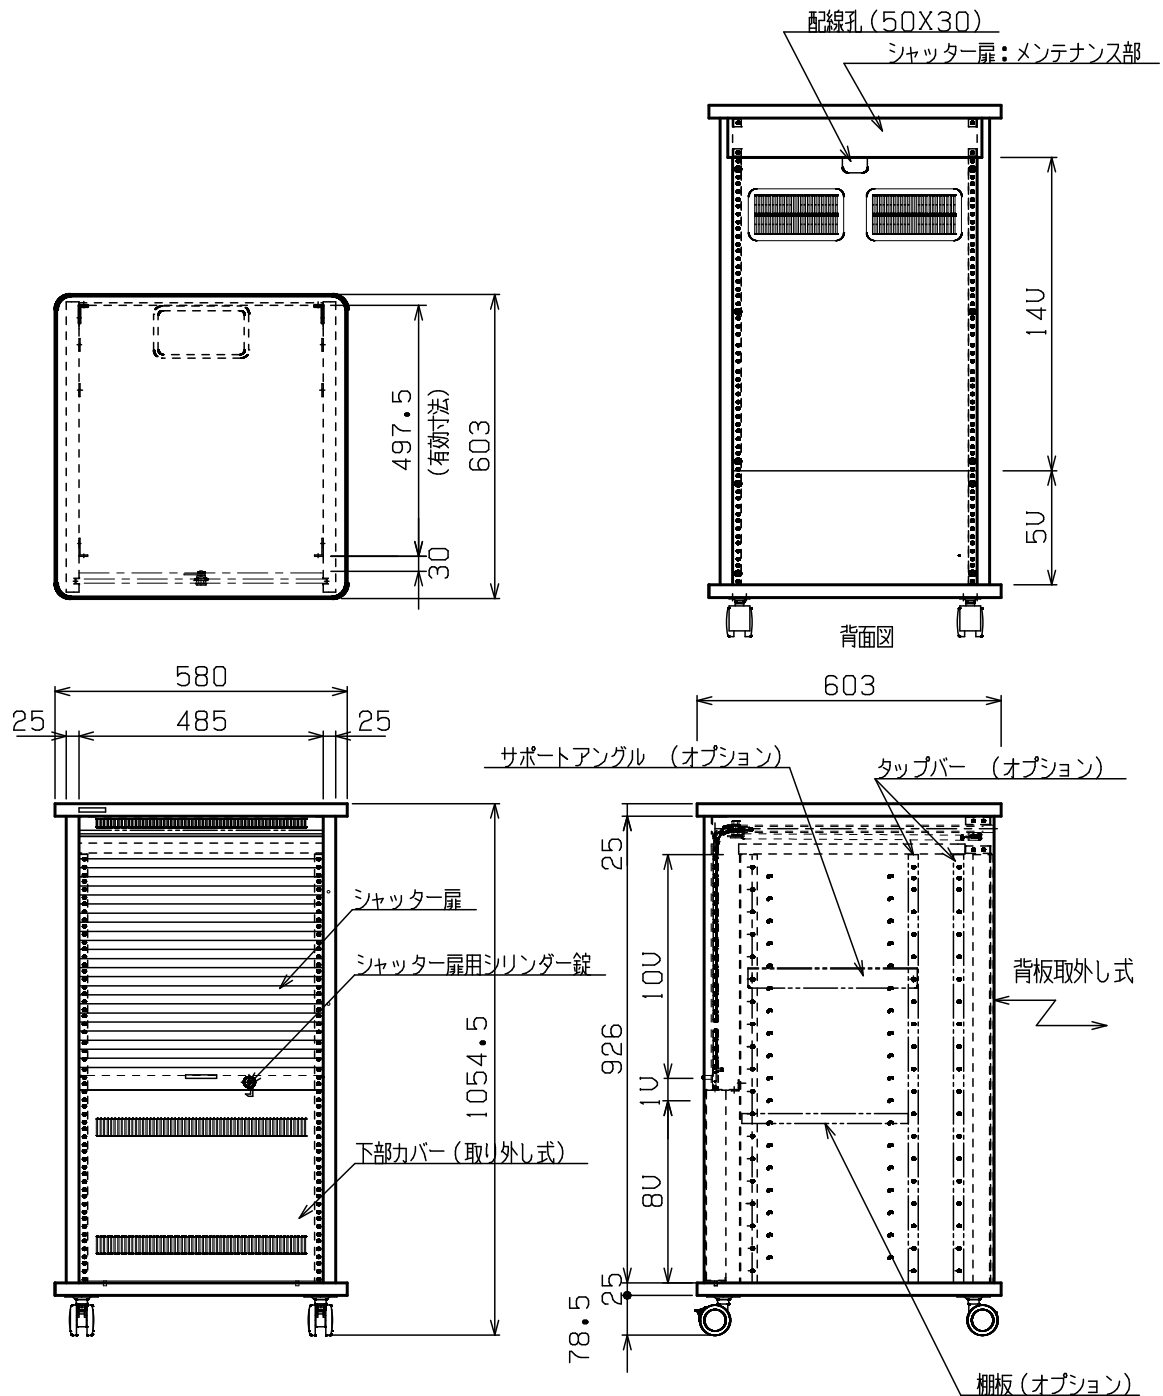

品番	本体色	シャッター扉	上部目隠しパネル	下部カバー
B	標準 黒	シルバー	シルバー	シルバー
W	標準 白	シルバー	シルバー	シルバー

部品名	適用
本体	化粧合板
キャスター	ナイロン Φ60 4個
前扉	上：シャッターパネル 下：スチールパネル
底板配線孔	リア1個 ABS樹脂
付属品	M5 バインドネジ 20個
質量	約43kg

図名 AVワゴン (シャッター扉型) 19U×1 下部8Uカバー	単位 尺度 mm 1/15	日付 Ver. 1.2 2022.09.28	型名	CWSD19TFB (黒)	図番 SL065
				CWSD19TFW (白)	