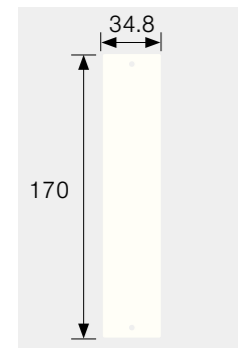

## [TP3-Wプレート(コネクタ付き)]

各プレートには、取付ねじ(M3×10)を付属しています。  
ブラックパネル(CSW-TP3-BP-W)1枚あたりのパネル幅35mmを、**1W**と表記しています。

ワイヤレスマイク/映像			マイク					
BNC中継			XLR3メス(ノイトリック製)			XLR3オス(ノイトリック製)		
CSW-TP3-JRUDS-W	CSW-TP3-JRUDW-W	CSW-TP3-JRUDT-W	CSW-TP3-3X1DS-W	CSW-TP3-3X1DW-W	CSW-TP3-3X1DT-W	CSW-TP3-3X2DS-W	CSW-TP3-3X2DW-W	CSW-TP3-3X2DT-W
BCJ-JRUD	BCJ-JRUD × 2	BCJ-JRUD × 3	NC3FD-LX	NC3FD-LX × 2	NC3FD-LX × 3	NC3MD-LX	NC3MD-LX × 2	NC3MD-LX × 3
<b>1W</b>	<b>1W</b>	<b>1W</b>	<b>1W</b>	<b>1W</b>	<b>1W</b>	<b>1W</b>	<b>1W</b>	<b>1W</b>
NL912	NL923	NL931	NL914	NL925	NL933	NL1008	NL1009	NL1010
ワイヤレスマイク/映像			マイク					
BNCはんだ式			XLR3メス(ITTキャノン製)			XLR3オス(ITTキャノン製)		
CSW-TP3-RUDS-W	CSW-TP3-RUDW-W	CSW-TP3-RUDT-W	CSW-TP3-3X1S-W	CSW-TP3-3X1W-W	CSW-TP3-3X1T-W	CSW-TP3-3X2S-W	CSW-TP3-3X2W-W	CSW-TP3-3X2T-W
BCJ-RUD	BCJ-RUD × 2	BCJ-RUD × 3	XLR3-31-F77	XLR3-31-F77 × 2	XLR3-31-F77 × 3	XLR3-32-F77	XLR3-32-F77 × 2	XLR3-32-F77 × 3
<b>1W</b>	<b>1W</b>	<b>1W</b>	<b>1W</b>	<b>1W</b>	<b>1W</b>	<b>1W</b>	<b>1W</b>	<b>1W</b>
NL913	NL924	NL932	NL915	NL926	NL934	NL1011	NL1012	NL1013
電源出力			電源出力/電源制御		音声マルチ			
ACコンセント			ACコンセント		NK27			
CSW-TP3-AC-2-W	CSW-TP3-AC2X1-2-W	CSW-TP3-N1-NP-W						
WN1161	WN1161	NK27-31S-R						
<b>1W</b>	<b>1W</b>	<b>2W</b>						
NL1030	NL1031	NL922						