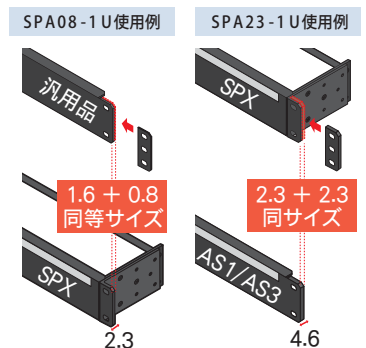

関連商品) EIA スペース

マウントアングルの高さを調整して段差を解消できます。

対応サイズ	1U	2U	3U
形状			
構成	左右2枚セット		
t=0.8mm(厚さ)	型名 SPA08-1U	型名 SPA08-2U	型名 SPA08-3U
t=2.3mm(厚さ)	型名 SPA23-1U	型名 SPA23-2U	型名 SPA23-3U

※1 Dsub用かん合ねじは付属しておりません。

安全に関するご注意

- 水、湿気、湯気、ほこり、油煙などの多い場所で使用しないでください。火災、故障、感電などの原因となることがあります。

製品に関するお問合せは

- ○横浜 TEL. 045-470-5565 (代)
- ○名古屋 TEL. 0561-75-3033
- ○大阪 TEL. 06-6348-1023
- ○福岡 TEL. 092-713-5781

カナル電気株式会社
©新横浜本社 TEL.045-470-5503 (代)
〒222-0033 神奈川県横浜市港北区
新横浜 2-4-1 新横浜WNビル 4F

カナル製品に関する情報は
<http://www.canare.co.jp>

- 写真の製品色は、印刷により実際の色とは異なって見える場合があります。
- 製品の仕様および外観は改良のため予告なく変更することがございます。あらかじめご了承ください。