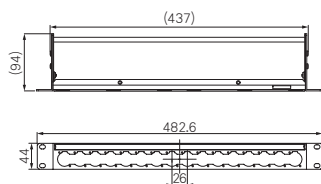

〈取付穴寸法〉

■ SPXプレート 付属品：プレート取付ねじ (M2.5×6) 黒×2(4穴サイズは黒×4)
[Dsub9]

<p>中継 メス-メス Dsub9ピンインチねじ</p> <p>SPX-D09JSSI 2穴</p>	<p>中継 メス-メス Dsub9ピンミリねじ</p> <p>SPX-D09JSSM 2穴</p>	<p>中継 オス-オス Dsub9ピンインチねじ</p> <p>SPX-D09JPPI 2穴</p>	<p>中継 オス-オス Dsub9ピンミリねじ</p> <p>SPX-D09JPPM 2穴</p>	<p>高密度Dsub15 中継 メス-メス 高密度Dsub15ピンインチねじ</p> <p>SPX-HD15JSSI 2穴</p> <p>VESA-DDC対応</p>
<p>標準 メス Dsub9ピンインチねじ</p> <p>SPX-D09SI 2穴</p>	<p>標準 メス Dsub9ピンミリねじ</p> <p>SPX-D09SM 2穴</p>	<p>標準 オス Dsub9ピンインチねじ</p> <p>SPX-D09PI 2穴</p>	<p>標準 オス Dsub9ピンミリねじ</p> <p>SPX-D09PM 2穴</p>	<p>[コネクタなし] Dsub9/高密度Dsub15用アダプタプレート (コネクタ後面取付タイプ)</p> <p>SPX-D09HD15-AP 2穴</p> <p>※1</p>
<p>標準 メス Dsub15ピンインチねじ</p> <p>SPX-D15SI 2穴</p>	<p>標準 メス Dsub15ピンミリねじ</p> <p>SPX-D15SM 2穴</p>	<p>標準 オス Dsub15ピンインチねじ</p> <p>SPX-D15PI 2穴</p>	<p>標準 オス Dsub15ピンミリねじ</p> <p>SPX-D15PM 2穴</p>	<p>[コネクタなし] Dsub15用アダプタプレート (コネクタ後面取付タイプ)</p> <p>SPX-D15-AP 2穴</p> <p>※1</p>
<p>標準 メス Dsub25ピンインチねじ</p> <p>SPX-D25SI 3穴</p>	<p>標準 メス Dsub25ピンミリねじ</p> <p>SPX-D25SM 3穴</p>	<p>標準 オス Dsub25ピンインチねじ</p> <p>SPX-D25PI 3穴</p>	<p>標準 オス Dsub25ピンミリねじ</p> <p>SPX-D25PM 3穴</p>	<p>[コネクタなし] Dsub25用アダプタプレート (コネクタ後面取付タイプ)</p> <p>SPX-D25-AP 3穴</p> <p>※1</p>
<p>標準 メス Dsub37ピンインチねじ</p> <p>SPX-D37SI 3穴</p>	<p>標準 メス Dsub37ピンミリねじ</p> <p>SPX-D37SM 3穴</p>	<p>標準 オス Dsub37ピンインチねじ</p> <p>SPX-D37PI 3穴</p>	<p>標準 オス Dsub37ピンミリねじ</p> <p>SPX-D37PM 3穴</p>	<p>[コネクタなし] Dsub37用アダプタプレート (コネクタ後面取付タイプ)</p> <p>SPX-D37-AP 3穴</p> <p>※1</p>
<p>標準 メス Dsub50ピンインチねじ</p> <p>SPX-D50SI 3穴</p>	<p>標準 メス Dsub50ピンミリねじ</p> <p>SPX-D50SM 3穴</p>	<p>標準 オス Dsub50ピンインチねじ</p> <p>SPX-D50PI 3穴</p>	<p>標準 オス Dsub50ピンミリねじ</p> <p>SPX-D50PM 3穴</p>	<p>[コネクタなし] Dsub50用アダプタプレート (コネクタ後面取付タイプ)</p> <p>SPX-D50-AP 3穴</p> <p>※1</p>
<p>[リボンコネクタ]</p> <p>標準 メス リボンコネクタ 14ピン</p> <p>SPX-A14 2穴</p>	<p>標準 メス リボンコネクタ 24ピン</p> <p>SPX-A24 3穴</p>	<p>標準 オス リボンコネクタ 36ピン</p> <p>SPX-A36 3穴</p>	<p>標準 オス リボンコネクタ 50ピン</p> <p>SPX-A50 4穴</p>	<p>[LAN] 中継 メス-メス RJ45 カテゴリ6</p> <p>SPX-CC688 1穴</p>
<p>[DVI] 中継 メス-メス DVI-29ピンインチねじ デュアルリンク対応</p> <p>SPX-DVIJ 2穴</p>	<p>[HDMI] 中継 メス-メス HDMI イーサネットチャンネル対応</p> <p>SPX-HDMEJ 2穴</p> <p>ケーブル結束用穴4コあり</p>	<p>[ステレオミニジャック] 標準 オス ステレオミニジャック</p> <p>SPX-MSJ 1穴</p>	<p>[SCコネクタ] 中継 メス-メス SCコネクタ</p> <p>SPX-OPSC 1穴</p>	<p>[LCコネクタ] 中継 メス-メス 2連 LCコネクタ</p> <p>SPX-OPDLC 1穴</p>