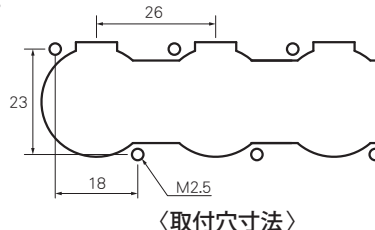

フリーレイアウトパネル SPX シリーズ

Dsub や *HDMI*、光コネクタなど、
 さまざまなコネクタが取付可能な
 コネクタパネルです。

■ SPXパネル

型名	パネル サイズ	仕様	
		適合	最大取付数
1U-SPX-AS5	1U	SPXプレート	16穴サイズ分
		ITTキャンノン XLR-F77サイズ	16

- 貫通したコネクタ取付穴により、フリーレイアウトを実現しました。
- 豊富な SPX プレートに加えて、XLR や BNC など F77 サイズのコネクタを組み合わせることで、さまざまな用途に対応します。
- SPX プレートは第一弾として、Dsub、リボンコネクタ、DVI、HDMI、ステレオミニ、SC コネクタをラインアップ。詳細は裏面をご覧ください。
- マウントアングルの取付位置を変えることで、25mm の落とし込みに対応します。オプション品 (M-MA1U02) を使用すると 50mm/75mm の落とし込みにも対応します。
- 当社製ブラックパネル BP-XF がご使用になれます。 (* BP-DXF は使用できません)
- 結束バー付きでケーブルの束線が可能です。