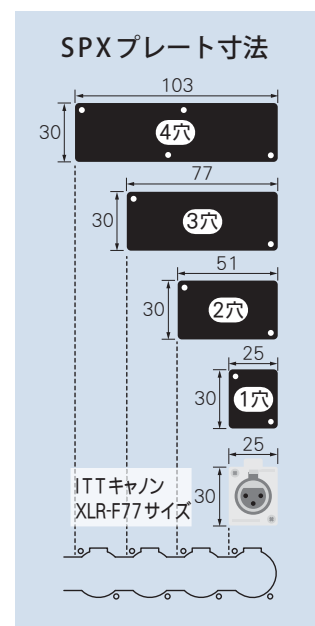

フリーレイアウトパネル SPX シリーズ

Dsub や *HDMI*、光コネクタなど、
さまざまなコネクタが取付可能な
コネクタパネルです。

■ SPXパネル

型名	パネル サイズ	仕様	
		適合	最大取付数
1U-SPX-AS5	1U	SPXプレート	16穴サイズ分
		ITTキャンノン XLR-F77サイズ	16

- ●貫通したコネクタ取付穴により、フリーレイアウトを実現しました。
- ●豊富な SPX プレートに加えて、XLR や BNC など F77 サイズのコネクタを組み合わせることで、さまざまな用途に対応します。
- ●SPX プレートは第一弾として、Dsub、リボンコネクタ、DVI、HDMI、ステレオミニ、SC コネクタをラインアップ。詳細は裏面をご覧ください。
- ●マウントアングルの取付位置を変えることで、25mm の落とし込みに対応します。オプション品 (M-MA1U02) を使用すると 50mm/75mm の落とし込みにも対応します。
- ●当社製ブラックパネル BP-XF がご使用になれます。 (* BP-DXF は使用できません)
- ●結束バー付きでケーブルの束線が可能です。