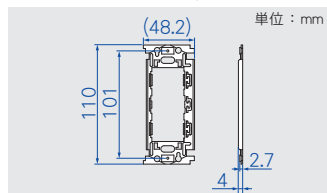

フルカラーモダンプレート用 金属枠付きAVコンセント **RoHS** KPシリーズ

- 当社製CPシリーズに金属取付枠 WN3700 (パナソニック電工製) を取り付けました。

AVコンセント色: アイボリー・ホワイト・
シルバー・ブラック

<取付枠 WN3700>