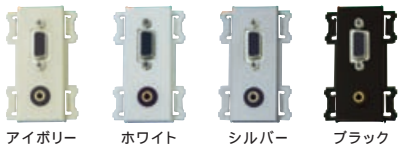

e 配線プロダクツ
e-Wiring Products

NEW

バリエーション豊富な 壁用AVコンセント

CP-H15JMSJ-I

KP-H15JMSJ-S

ZP-H15JMSJ-W

AVコンセント CPシリーズ **RoHS**

- 一般的なコンセント取付枠に対応したAVコンセントです。映像、音声、通信用のさまざまなコネクタをご用意しました。
- アイボリー（milky white）、ホワイト、シルバー、ブラックの4色からお選びいただけます。
- インナーコンセントにも取付可能です。

<豊富なカラーバリエーション>

アイボリー ホワイト シルバー ブラック

フルカラーモダンプレート用 金属枠付きAVコンセント **RoHS** KPシリーズ

- 当社製CPシリーズに金属取付枠 WN3700 (パナソニック電工製) を取り付けました。

AVコンセント色: アイボリー・ホワイト・
シルバー・ブラック

<取付枠 WN3700>

コスモシリーズワイド21用 絶縁枠付きAVコンセント **RoHS** ZPシリーズ