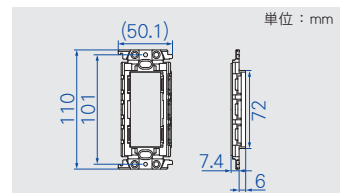

コスモシリーズワイド21用 絶縁枠付きAVコンセント **RoHS** ZPシリーズ

- 当社製CPシリーズに絶縁取付枠 WTF3710K (パナソニック電工製) を取り付けました。

AVコンセント色: ホワイト

<取付枠 WTF3710K>