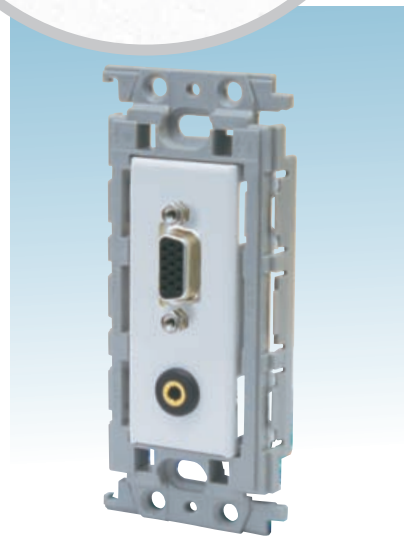

e 配線プロダクツ
e-Wiring Products

NEW

バリエーション豊富な 壁用AVコンセント

CP-H15JMSJ-I

KP-H15JMSJ-S

ZP-H15JMSJ-W

AVコンセント CPシリーズ **RoHS**

- 一般的なコンセント取付枠に対応したAVコンセントです。映像、音声、通信用のさまざまなコネクタをご用意しました。
- アイボリー（milky white）、ホワイト、シルバー、ブラックの4色からお選びいただけます。
- インナーコンセントにも取付可能です。

<豊富なカラーバリエーション>

アイボリー ホワイト シルバー ブラック

フルカラーモダンプレート用 金属枠付きAVコンセント **RoHS** KPシリーズ

- 当社製CPシリーズに金属取付枠 WN3700 (パナソニック電工製) を取り付けました。

AVコンセント色: アイボリー・ホワイト・
シルバー・ブラック

<取付枠 WN3700>

コスモシリーズワイド21用 絶縁枠付きAVコンセント **RoHS** ZPシリーズ

- 当社製CPシリーズに絶縁取付枠 WTF3710K (パナソニック電工製) を取り付けました。

AVコンセント色: ホワイト

<取付枠 WTF3710K>

[型名]

取付コネクタ略称

シリーズ名 - カラー - 色

シリーズ名	CP コンセント単体	KP フルカラー モダンプレート用 金属枠付き	ZP コスモシリーズ ワイド21用 絶縁枠付き	
色	I アイボリー	W ホワイト	S シルバー	B ブラック

[製品ラインアップ]