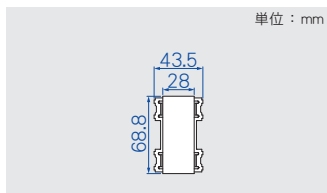

アイボリー   ホワイト   シルバー   ブラック