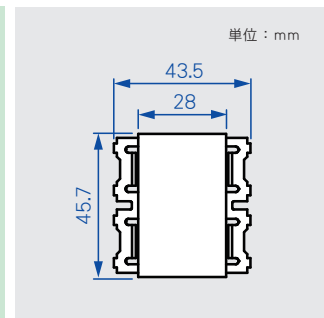

金属枠 [WN3700] の上側に
取り付けた場合

絶縁枠 [WTF3710K] の下側に
取り付けた場合

この部分に
1個用配線器具を
取付可能

※取付枠は付属しません。

[型名]

<色>

I アイボリー		W ホワイト	
S シルバー		B ブラック	

取付コネクタ略称
CPS-○○○○○○○- *
色

[製品ラインアップ]

 #4-40 (インチねじ) 中継	VGA-BNC (メス-メス) ケーブル CPS-H15F-* 	 XLR4-31F77 はんだ式	XLR 4ピン (メス) CPS-4X1-* 
 #4-40 (インチねじ) 中継	VGA (メス-メス) CPS-H15J-SS-* 	 XLR4-32F77 はんだ式	XLR 4ピン (オス) CPS-4X2-* 
 中継	HDMI (メス-メス) ケーブル CPS-HDM-* 	 NC4FD-LX はんだ式	XLR 4ピン (メス) CPS-4X1D-* 
 NAHDMI-W 中継	HDMI (メス-メス) CPS-NHDMJ-* 	 NC4MD-LX はんだ式	XLR 4ピン (オス) CPS-4X2D-* 
 BCJ-JRU 中継	BNC (メス-メス) CPS-JRU-* 	 XLR5-31F77 はんだ式	XLR 5ピン (メス) CPS-5X1-* 
 BCJ-RU はんだ式	BNC (メス) CPS-RU-* 	 XLR5-32F77 はんだ式	XLR 5ピン (オス) CPS-5X2-* 
 XLR3-31F77 はんだ式	XLR 3ピン (メス) CPS-3X1-* 	 NC5FD-LX はんだ式	XLR 5ピン (メス) CPS-5X1D-* 
 XLR3-32F77 はんだ式	XLR 3ピン (オス) CPS-3X2-* 	 NC5MD-LX はんだ式	XLR 5ピン (オス) CPS-5X2D-* 
 NC3FD-LX はんだ式	XLR 3ピン (メス) CPS-3X1D-* 	 NE8FDY-C6 組立式	RJ45 カテゴリ6 (メス) CPS-NE8C6-* 
 NC3MD-LX はんだ式	XLR 3ピン (オス) CPS-3X2D-* 	 NE8FDV-Y110 圧着式	RJ45 カテゴリ5e (メス) CPS-NE8Y-* 