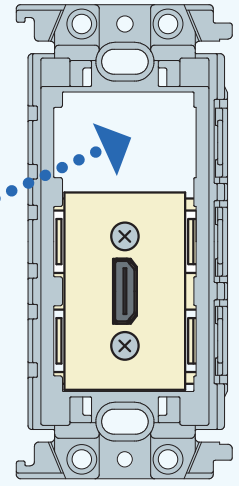

e 配線プロダクツ
e-Wiring Products

NEW

壁用AVコンセントに 2/3サイズが ラインアップ!

AVコンセント
CPSシリーズ **RoHS**

- 一般的なコンセント取付枠に対応したAVコンセントです。映像、音声、通信用のさまざまなコネクタをご用意しました。
- アイボリー（ミルキーホワイト）、ホワイト、シルバー、ブラックの4色からお選びいただけます。

<参考図>

- ◆取付枠に対し、上側・下側のいずれにも取付可能。
- ◆空きスペースに1個用配線器具を1個取り付けられます。

金属枠 [WN3700] の上側に
取り付けた場合

絶縁枠 [WTF3710K] の下側に
取り付けた場合

この部分に
1個用配線器具を
取付可能

※取付枠は付属しません。

[型名]

<色>

I アイボリー		W ホワイト	
S シルバー		B ブラック	

取付コネクタ略称
CPS-○○○○○○○- *
色

[製品ラインアップ]

 #4-40 (インチねじ) 中継	VGA-BNC (メス-メス) ケーブル CPS-H15F-* 	 XLR4-31F77 はんだ式	XLR 4ピン (メス) CPS-4X1-* 
 #4-40 (インチねじ) 中継	VGA (メス-メス) CPS-H15J-SS-* 	 XLR4-32F77 はんだ式	XLR 4ピン (オス) CPS-4X2-* 
 中継	HDMI (メス-メス) ケーブル CPS-HDM-* 	 NC4FD-LX はんだ式	XLR 4ピン (メス) CPS-4X1D-* 
 NAHDMI-W 中継	HDMI (メス-メス) CPS-NHDMJ-* 	 NC4MD-LX はんだ式	XLR 4ピン (オス) CPS-4X2D-* 
 BCJ-JRU 中継	BNC (メス-メス) CPS-JRU-* 	 XLR5-31F77 はんだ式	XLR 5ピン (メス) CPS-5X1-* 
 BCJ-RU はんだ式	BNC (メス) CPS-RU-* 	 XLR5-32F77 はんだ式	XLR 5ピン (オス) CPS-5X2-* 
 XLR3-31F77 はんだ式	XLR 3ピン (メス) CPS-3X1-* 	 NC5FD-LX はんだ式	XLR 5ピン (メス) CPS-5X1D-* 
 XLR3-32F77 はんだ式	XLR 3ピン (オス) CPS-3X2-* 	 NC5MD-LX はんだ式	XLR 5ピン (オス) CPS-5X2D-* 
 NC3FD-LX はんだ式	XLR 3ピン (メス) CPS-3X1D-* 	 NE8FDY-C6 組立式	RJ45 カテゴリ6 (メス) CPS-NE8C6-* 
 NC3MD-LX はんだ式	XLR 3ピン (オス) CPS-3X2D-* 	 NE8FDV-Y110 圧着式	RJ45 カテゴリ5e (メス) CPS-NE8Y-* 