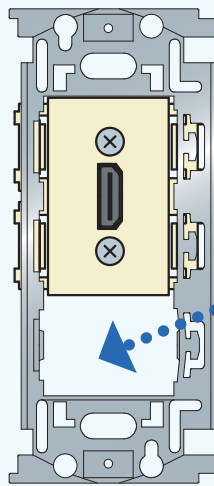

e 配線プロダクツ
e-Wiring Products

NEW

壁用AVコンセントに 2/3サイズが ラインアップ!

AVコンセント
CPSシリーズ **RoHS**

- 一般的なコンセント取付枠に対応したAVコンセントです。映像、音声、通信用のさまざまなコネクタをご用意しました。
- アイボリー（ミルキーホワイト）、ホワイト、シルバー、ブラックの4色からお選びいただけます。

<参考図>

- ◆取付枠に対し、上側・下側のいずれにも取付可能。
- ◆空きスペースに1個用配線器具を1個取り付けられます。

金属枠 [WN3700] の上側に
取り付けた場合

絶縁枠 [WTF3710K] の下側に
取り付けた場合

この部分に
1個用配線器具を
取付可能

※取付枠は付属しません。

[型名]

<色>

I アイボリー		W ホワイト	
S シルバー		B ブラック	

取付コネクタ略称
CPS-○○○○○○○- *
色

[製品ラインアップ]

 #4-40 (インチねじ) 中継	VGA-BNC (メス-メス) ケーブル CPS-H15F-* 	 XLR4-31F77 はんだ式	XLR 4ピン (メス) CPS-4X1-* 
 #4-40 (インチねじ) 中継	VGA (メス-メス) CPS-H15J-SS-* 	 XLR4-32F77 はんだ式	XLR 4ピン (オス) CPS-4X2-* 
 中継	HDMI (メス-メス) ケーブル CPS-HDM-* 	 NC4FD-LX はんだ式	XLR 4ピン (メス) CPS-4X1D-* 
 NAHDMI-W 中継	HDMI (メス-メス) CPS-NHDMJ-* 	 NC4MD-LX はんだ式	XLR 4ピン (オス) CPS-4X2D-* 
 BCJ-JRU 中継	BNC (メス-メス) CPS-JRU-* 	 XLR5-31F77 はんだ式	XLR 5ピン (メス) CPS-5X1-* 
 BCJ-RU はんだ式	BNC (メス) CPS-RU-* 	 XLR5-32F77 はんだ式	XLR 5ピン (オス) CPS-5X2-* 
 XLR3-31F77 はんだ式	XLR 3ピン (メス) CPS-3X1-* 	 NC5FD-LX はんだ式	XLR 5ピン (メス) CPS-5X1D-* 
 XLR3-32F77 はんだ式	XLR 3ピン (オス) CPS-3X2-* 	 NC5MD-LX はんだ式	XLR 5ピン (オス) CPS-5X2D-* 
 NC3FD-LX はんだ式	XLR 3ピン (メス) CPS-3X1D-* 	 NE8FDY-C6 組立式	RJ45 カテゴリ6 (メス) CPS-NE8C6-* 
 NC3MD-LX はんだ式	XLR 3ピン (オス) CPS-3X2D-* 	 NE8FDV-Y110 圧着式	RJ45 カテゴリ5e (メス) CPS-NE8Y-* 