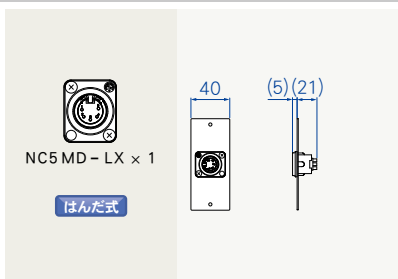

MFP-5X1DW

フルサイズ

XLR 5ピン (オス)

MFP-5X2S

フルサイズ

XLR 5ピン (オス) x 2

MFP-5X2W

フルサイズ

XLR 5ピン (オス)

MFP-5X2DS

フルサイズ

XLR 5ピン (オス) x 2

MFP-5X2DW

フルサイズ

他にも HDMI、LAN、Dサブなど、多数 AV プレートを取りそろえております。

特注のご相談にも応じます。詳しくは営業担当者へお問い合わせください。