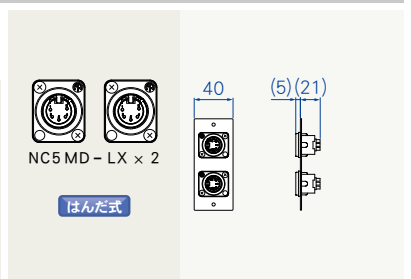

XLR 5ピン (オス)

MFP-5X2DS

フルサイズ

XLR 5ピン (オス) x 2

MFP-5X2DW

フルサイズ

他にも HDMI、LAN、Dサブなど、多数 AV プレートを取りそろえております。

特注のご相談にも応じます。詳しくは営業担当者へお問い合わせください。