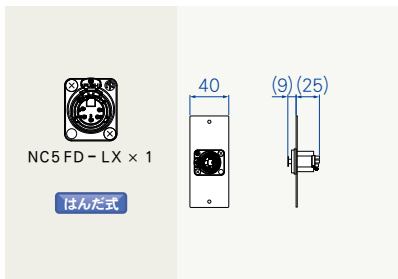

フロアボックス用 AVプレート 追加ラインアップ!

マウンティング
フレームに取り付け
てご使用ください。

型名:MF100A

[製品ラインアップ]

<p>XLR 3ピン (オス)</p> <p>MFP-3X2S</p> <p>フルサイズ</p> <p>XLR3-32F77 × 1</p> <p>はんだ式</p> <p>(3)(28)</p>	<p>XLR 3ピン (オス) × 2</p> <p>MFP-3X2W</p> <p>フルサイズ</p> <p>XLR3-32F77 × 2</p> <p>はんだ式</p> <p>(3)(28)</p>
<p>XLR 3ピン (オス)</p> <p>MFP-3X2DS</p> <p>フルサイズ</p> <p>NC3 MD-LX × 1</p> <p>はんだ式</p> <p>(5)(21)</p>	<p>XLR 3ピン (オス) × 2</p> <p>MFP-3X2DW</p> <p>フルサイズ</p> <p>NC3 MD-LX × 2</p> <p>はんだ式</p> <p>(5)(21)</p>
<p>XLR 4ピン (メス) × 2</p> <p>MFP-4X1W</p> <p>フルサイズ</p> <p>XLR4-31F77 × 2</p> <p>はんだ式</p> <p>(7)(33)</p>	<p>XLR 4ピン (メス) × 2</p> <p>MFP-4X1DW</p> <p>フルサイズ</p> <p>NC4 FD-LX × 2</p> <p>はんだ式</p> <p>(9)(25)</p>
<p>XLR 4ピン (オス)</p> <p>MFP-4X2S</p> <p>フルサイズ</p> <p>XLR4-32F77 × 1</p> <p>はんだ式</p> <p>(3)(28)</p>	<p>XLR 4ピン (オス) × 2</p> <p>MFP-4X2W</p> <p>フルサイズ</p> <p>XLR4-32F77 × 2</p> <p>はんだ式</p> <p>(3)(28)</p>

XLR 4ピン (オス)

MFP-4X2DS

フルサイズ

XLR 4ピン (オス) x 2

MFP-4X2DW

フルサイズ

XLR 5ピン (メス)

MFP-5X1S

フルサイズ

XLR 5ピン (メス) x 2

MFP-5X1W

フルサイズ

XLR 5ピン (メス)

MFP-5X1DS

フルサイズ

XLR 5ピン (メス) x 2

MFP-5X1DW

フルサイズ

XLR 5ピン (オス)

MFP-5X2S

フルサイズ

XLR 5ピン (オス) x 2

MFP-5X2W

フルサイズ