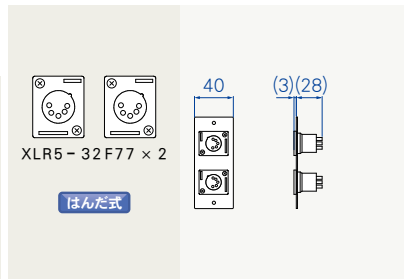

MFP-5X1DW

フルサイズ

XLR 5ピン (オス)

MFP-5X2S

フルサイズ

XLR 5ピン (オス) x 2

MFP-5X2W

フルサイズ

XLR 5ピン (オス)

MFP-5X2DS

フルサイズ

XLR 5ピン (オス) x 2

MFP-5X2DW

フルサイズ

他にも HDMI、LAN、Dサブなど、多数 AV プレートを取りそろえております。

特注のご相談にも応じます。詳しくは営業担当者へお問い合わせください。