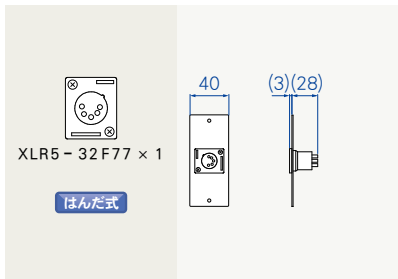

MFP-5X1DW

フルサイズ

XLR 5ピン (オス)

MFP-5X2S

フルサイズ

XLR 5ピン (オス) x 2

MFP-5X2W

フルサイズ

XLR 5ピン (オス)

MFP-5X2DS

フルサイズ

XLR 5ピン (オス) x 2

MFP-5X2DW

フルサイズ

他にも HDMI、LAN、Dサブなど、多数 AV プレートを取りそろえております。

特注のご相談にも応じます。詳しくは営業担当者へお問い合わせください。