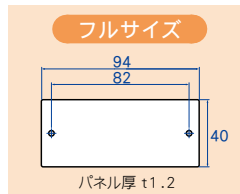

フロアボックス用 AVプレート 追加ラインアップ!

マウンティング
フレームに取り付け
てご使用ください。

型名:MF100A

[製品ラインアップ]

<p>XLR 3ピン (オス)</p> <p>MFP-3X2S</p> <p>フルサイズ</p> <p>XLR3-32F77 × 1</p> <p>はんだ式</p> <p>(3)(28)</p>	<p>XLR 3ピン (オス) × 2</p> <p>MFP-3X2W</p> <p>フルサイズ</p> <p>XLR3-32F77 × 2</p> <p>はんだ式</p> <p>(3)(28)</p>
<p>XLR 3ピン (オス)</p> <p>MFP-3X2DS</p> <p>フルサイズ</p> <p>NC3 MD-LX × 1</p> <p>はんだ式</p> <p>(5)(21)</p>	<p>XLR 3ピン (オス) × 2</p> <p>MFP-3X2DW</p> <p>フルサイズ</p> <p>NC3 MD-LX × 2</p> <p>はんだ式</p> <p>(5)(21)</p>
<p>XLR 4ピン (メス) × 2</p> <p>MFP-4X1W</p> <p>フルサイズ</p> <p>XLR4-31F77 × 2</p> <p>はんだ式</p> <p>(7)(33)</p>	<p>XLR 4ピン (メス) × 2</p> <p>MFP-4X1DW</p> <p>フルサイズ</p> <p>NC4 FD-LX × 2</p> <p>はんだ式</p> <p>(9)(25)</p>
<p>XLR 4ピン (オス)</p> <p>MFP-4X2S</p> <p>フルサイズ</p> <p>XLR4-32F77 × 1</p> <p>はんだ式</p> <p>(3)(28)</p>	<p>XLR 4ピン (オス) × 2</p> <p>MFP-4X2W</p> <p>フルサイズ</p> <p>XLR4-32F77 × 2</p> <p>はんだ式</p> <p>(3)(28)</p>

XLR 4ピン (オス)

MFP-4X2DS

フルサイズ

XLR 4ピン (オス) x 2

MFP-4X2DW

フルサイズ

XLR 5ピン (メス)

MFP-5X1S