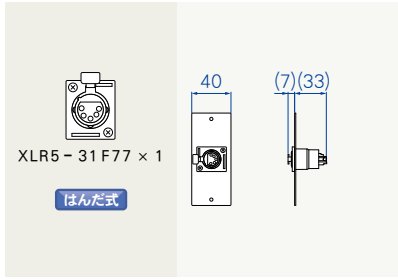

フロアボックス用 AVプレート 追加ラインアップ!

マウンティング
フレームに取り付け
てご使用ください。

型名:MF100A

[製品ラインアップ]

<p>XLR 3ピン (オス)</p> <p>MFP-3X2S</p> <p>フルサイズ</p> <p>XLR3-32F77 × 1</p> <p>はんだ式</p> <p>(3)(28)</p>	<p>XLR 3ピン (オス) × 2</p> <p>MFP-3X2W</p> <p>フルサイズ</p> <p>XLR3-32F77 × 2</p> <p>はんだ式</p> <p>(3)(28)</p>
<p>XLR 3ピン (オス)</p> <p>MFP-3X2DS</p> <p>フルサイズ</p> <p>NC3 MD-LX × 1</p> <p>はんだ式</p> <p>(5)(21)</p>	<p>XLR 3ピン (オス) × 2</p> <p>MFP-3X2DW</p> <p>フルサイズ</p> <p>NC3 MD-LX × 2</p> <p>はんだ式</p> <p>(5)(21)</p>
<p>XLR 4ピン (メス) × 2</p> <p>MFP-4X1W</p> <p>フルサイズ</p> <p>XLR4-31F77 × 2</p> <p>はんだ式</p> <p>(7)(33)</p>	<p>XLR 4ピン (メス) × 2</p> <p>MFP-4X1DW</p> <p>フルサイズ</p> <p>NC4 FD-LX × 2</p> <p>はんだ式</p> <p>(9)(25)</p>
<p>XLR 4ピン (オス)</p> <p>MFP-4X2S</p> <p>フルサイズ</p> <p>XLR4-32F77 × 1</p> <p>はんだ式</p> <p>(3)(28)</p>	<p>XLR 4ピン (オス) × 2</p> <p>MFP-4X2W</p> <p>フルサイズ</p> <p>XLR4-32F77 × 2</p> <p>はんだ式</p> <p>(3)(28)</p>

XLR 4ピン (オス)

MFP-4X2DS

フルサイズ

XLR 4ピン (オス) x 2

MFP-4X2DW

フルサイズ

XLR 5ピン (メス)

MFP-5X1S

フルサイズ

XLR 5ピン (メス) x 2

MFP-5X1W

フルサイズ

XLR 5ピン (メス)

MFP-5X1DS

フルサイズ

XLR 5ピン (メス) x 2