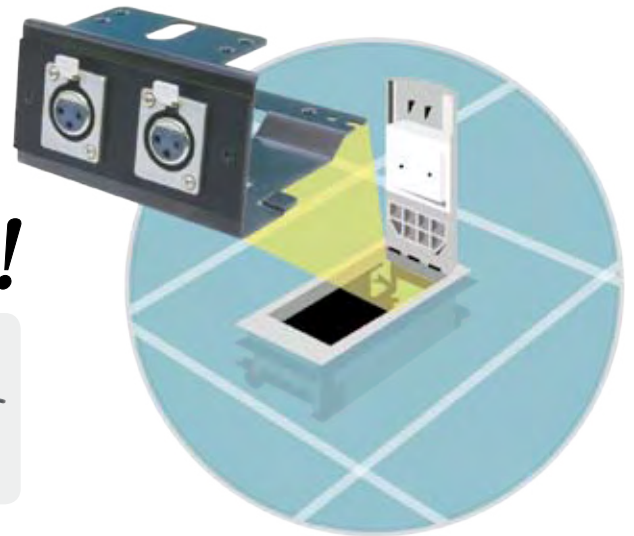

フロアボックス用 AVプレート 追加ラインアップ!

マウンティング
フレームに取り付け
てご使用ください。

型名:MF100A

[製品ラインアップ]

<p>XLR 3ピン (オス)</p> <p>MFP-3X2S</p> <p>フルサイズ</p> <p>XLR3-32F77 × 1</p> <p>はんだ式</p> <p>(3)(28)</p>	<p>XLR 3ピン (オス) × 2</p> <p>MFP-3X2W</p> <p>フルサイズ</p> <p>XLR3-32F77 × 2</p> <p>はんだ式</p> <p>(3)(28)</p>
<p>XLR 3ピン (オス)</p> <p>MFP-3X2DS</p> <p>フルサイズ</p> <p>NC3 MD-LX × 1</p> <p>はんだ式</p> <p>(5)(21)</p>	<p>XLR 3ピン (オス) × 2</p> <p>MFP-3X2DW</p> <p>フルサイズ</p> <p>NC3 MD-LX × 2</p> <p>はんだ式</p> <p>(5)(21)</p>
<p>XLR 4ピン (メス) × 2</p> <p>MFP-4X1W</p> <p>フルサイズ</p> <p>XLR4-31F77 × 2</p> <p>はんだ式</p> <p>(7)(33)</p>	<p>XLR 4ピン (メス) × 2</p> <p>MFP-4X1DW</p> <p>フルサイズ</p> <p>NC4 FD-LX × 2</p> <p>はんだ式</p> <p>(9)(25)</p>
<p>XLR 4ピン (オス)</p> <p>MFP-4X2S</p> <p>フルサイズ</p> <p>XLR4-32F77 × 1</p> <p>はんだ式</p> <p>(3)(28)</p>	<p>XLR 4ピン (オス) × 2</p> <p>MFP-4X2W</p> <p>フルサイズ</p> <p>XLR4-32F77 × 2</p> <p>はんだ式</p> <p>(3)(28)</p>