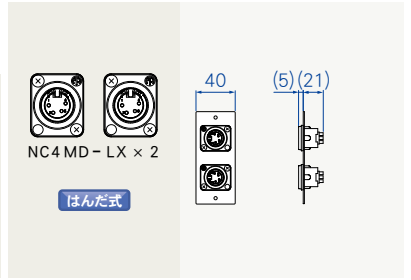

フロアボックス用 AVプレート 追加ラインアップ!

マウンティング
フレームに取り付け
てご使用ください。

型名:MF100A

[製品ラインアップ]

<p>XLR 3ピン (オス)</p> <p>MFP-3X2S</p> <p>フルサイズ</p> <p>XLR3-32F77 × 1</p> <p>はんだ式</p> <p>(3)(28)</p>	<p>XLR 3ピン (オス) × 2</p> <p>MFP-3X2W</p> <p>フルサイズ</p> <p>XLR3-32F77 × 2</p> <p>はんだ式</p> <p>(3)(28)</p>
<p>XLR 3ピン (オス)</p> <p>MFP-3X2DS</p> <p>フルサイズ</p> <p>NC3 MD-LX × 1</p> <p>はんだ式</p> <p>(5)(21)</p>	<p>XLR 3ピン (オス) × 2</p> <p>MFP-3X2DW</p> <p>フルサイズ</p> <p>NC3 MD-LX × 2</p> <p>はんだ式</p> <p>(5)(21)</p>
<p>XLR 4ピン (メス) × 2</p> <p>MFP-4X1W</p> <p>フルサイズ</p> <p>XLR4-31F77 × 2</p> <p>はんだ式</p> <p>(7)(33)</p>	<p>XLR 4ピン (メス) × 2</p> <p>MFP-4X1DW</p> <p>フルサイズ</p> <p>NC4 FD-LX × 2</p> <p>はんだ式</p> <p>(9)(25)</p>
<p>XLR 4ピン (オス)</p> <p>MFP-4X2S</p> <p>フルサイズ</p> <p>XLR4-32F77 × 1</p> <p>はんだ式</p> <p>(3)(28)</p>	<p>XLR 4ピン (オス) × 2</p> <p>MFP-4X2W</p> <p>フルサイズ</p> <p>XLR4-32F77 × 2</p> <p>はんだ式</p> <p>(3)(28)</p>

XLR 4ピン (オス)

MFP-4X2DS

フルサイズ

XLR 4ピン (オス) x 2

MFP-4X2DW

フルサイズ

XLR 5ピン (メス)

MFP-5X1S

フルサイズ

XLR 5ピン (メス) x 2

MFP-5X1W

フルサイズ

XLR 5ピン (メス)

MFP-5X1DS

フルサイズ

XLR 5ピン (メス) x 2