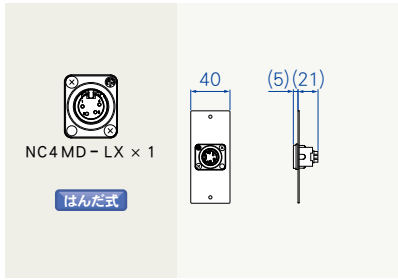

フロアボックス用 AVプレート 追加ラインアップ!

マウンティング
フレームに取り付け
てご使用ください。

型名:MF100A

[製品ラインアップ]

<p>XLR 3ピン (オス)</p> <p>MFP-3X2S</p> <p>フルサイズ</p> <p>XLR3-32F77 × 1</p> <p>はんだ式</p> <p>(3)(28)</p>	<p>XLR 3ピン (オス) × 2</p> <p>MFP-3X2W</p> <p>フルサイズ</p> <p>XLR3-32F77 × 2</p> <p>はんだ式</p> <p>(3)(28)</p>
<p>XLR 3ピン (オス)</p> <p>MFP-3X2DS</p> <p>フルサイズ</p> <p>NC3 MD-LX × 1</p> <p>はんだ式</p> <p>(5)(21)</p>	<p>XLR 3ピン (オス) × 2</p> <p>MFP-3X2DW</p> <p>フルサイズ</p> <p>NC3 MD-LX × 2</p> <p>はんだ式</p> <p>(5)(21)</p>
<p>XLR 4ピン (メス) × 2</p> <p>MFP-4X1W</p> <p>フルサイズ</p> <p>XLR4-31F77 × 2</p> <p>はんだ式</p> <p>(7)(33)</p>	<p>XLR 4ピン (メス) × 2</p> <p>MFP-4X1DW</p> <p>フルサイズ</p> <p>NC4 FD-LX × 2</p> <p>はんだ式</p> <p>(9)(25)</p>
<p>XLR 4ピン (オス)</p> <p>MFP-4X2S</p> <p>フルサイズ</p> <p>XLR4-32F77 × 1</p> <p>はんだ式</p> <p>(3)(28)</p>	<p>XLR 4ピン (オス) × 2</p> <p>MFP-4X2W</p> <p>フルサイズ</p> <p>XLR4-32F77 × 2</p> <p>はんだ式</p> <p>(3)(28)</p>

XLR 4ピン (オス)

MFP-4X2DS

フルサイズ

XLR 4ピン (オス) x 2

MFP-4X2DW

フルサイズ

XLR 5ピン (メス)

MFP-5X1S