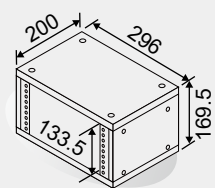

■ ブラック

- ・有効奥行: 177mm
- ・ゴム足: 非移行性 4個
- ・仕上: 黒色化粧板
- ・背面パネル: CHF-GJA3U-RB