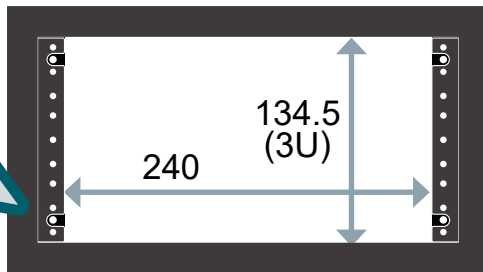

[裏ボックス取付穴]