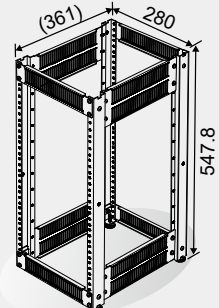

- ・有効奥行: 177mm
- ・ゴム足: 非移行性 4個
- ・仕上: 黒色化粧板
- ・背面パネル: CHF-GJA3U-RB

ハーフラックサイズ製品 CHFシリーズは、総合カタログにも掲載されています。

総合カタログ
Webカタログはこちら

価格についてはオープン価格です。

[オープンフレームコンソール]

組立式 小型 アジャスタ 配送無料 (※2)

HF9U ハーフラックサイズ 9U

CFCK-HF9B

■ ブラック

- 有効実装: 前後 HF7U
- 有効奥行: 347.4mm
- アジャスタ: $\phi 20 \times H6.5\text{mm}$ 4個
- アングル仕上: 黒(3分ツヤ)
- 前後パネル: CHF-SL1U-RB 4枚
- 左右パネル: CHF-SL2U-C-RB 4枚

SL277

※側面に追加する左右パネルはセンターピッチ品を選定ください。

HF12U ハーフラックサイズ 12U

CFCK-HF12B

■ ブラック

- 有効実装: 前後 HF10U
- 有効奥行: 347.4mm
- アジャスタ: $\phi 20 \times H6.5\text{mm}$ 4個
- アングル仕上: 黒(3分ツヤ)
- 前後パネル: CHF-SL1U-RB 4枚
- 左右パネル: CHF-SL2U-C-RB 4枚

SL278

※側面に追加する左右パネルはセンターピッチ品を選定ください。

▶ オープンフレームコンソール関連製品