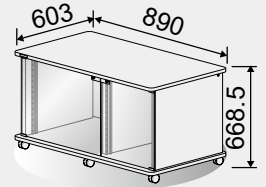

! カーペットの毛足が長いなど柔らかい床材へは、φ100 大型キャスタをおすすめします。担当営業までご相談ください。

SL283

12U+HF12U

12U × 1列 + ハーフラックサイズ 12U × 1列

新製品
CWX-12H12*
 CWX-12H12M ■ ライトブラウン(木目)
 CWX-12H12B ■ ブラック
 CWX-12H12W □ ホワイト

SL284

15U+HF15U

15U × 1列 + ハーフラックサイズ 15U × 1列