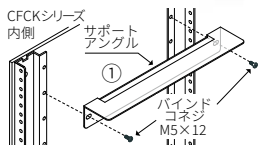

SL279

HF12U ハーフラックサイズ 12U

CFCK-GHF12B

■ ブラック

- 有効実装: 前後 HF10U
- 有効奥行: 347.4mm
- キャスタ: $\phi 40$ ナイロン 4個
- 外装仕上: 黒色化粧板
- アングル仕上: 黒(3分ツヤ)
- 前後パネル: CHF-SL1U-RB 4枚

SL280

▶ CFCKシリーズ関連製品

① 機器を実装する下側にサポートアングル(オプション)を付属のバインドコネジ(M5×12)2個で取り付けます。

品名	型名	カラー
サポートアングル	CSPL-CFCK-1-B	B

価格についてはオープン価格です。

(※1) 運送時の破損を防止するため、同時に端子盤をご注文いただいた場合でも、端子盤は取り付けられておりません。

(※2) 沖縄、離島およびチャーター便は、別途費用がかかります。オプション品の場合をのぞきます。

単位:mm

ハーフラック

ハーフラックサイズ製品

[引出ユニット]