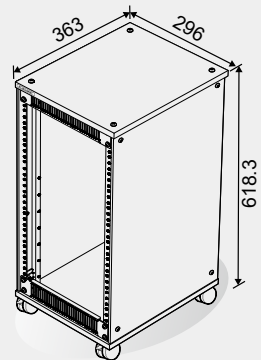

SL279

HF12U ハーフラックサイズ 12U

CFCK-GHF12B

■ ブラック

- 有効実装: 前後 HF10U
- 有効奥行: 347.4mm
- キャスタ: $\phi 40$ ナイロン 4個
- 外装仕上: 黒色化粧板
- アングル仕上: 黒(3分ツヤ)
- 前後パネル: CHF-SL1U-RB 4枚

SL280

▶ CFCKシリーズ関連製品

① 機器を実装する下側にサポートアングル(オプション)を付属のバインドコネジ(M5×12)2個で取り付けます。

品名	型名	カラー
サポートアングル	CSPL-CFCK-1-B	B

価格についてはオープン価格です。

(※1) 運送時の破損を防止するため、同時に端子盤をご注文いただいた場合でも、端子盤は取り付けられておりません。

(※2) 沖縄、離島およびチャーター便は、別途費用がかかります。オプション品の場合をのぞきます。

単位:mm

ハーフラック

ハーフラックサイズ製品

[引出ユニット]