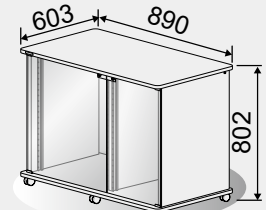

SL285

19U+HF19U

19U × 1列 + ハーフラックサイズ 19U × 1列

新製品
CWX-19H19*
CWX-19H19M ■ ライトブラウン(木目)
CWX-19H19B ■ ブラック
CWX-19H19W □ ホワイト