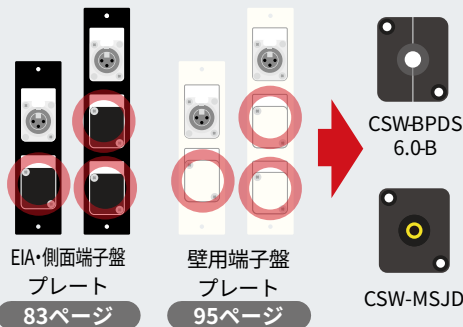

ノトリック
サイズ
皿穴 NL1094

単位:mm

価格についてはオープン価格です。

新製品

ハーフラックサイズ製品 卓上コンソール

ハーフラック

- 木卓机上面に設置ができ、運用に最適な卓上コンソールです。
- 傾斜面の有効奥行寸法は137mm、MFP-**-CONTシリーズ(80ページ)が実装可能です。

タイプ	形状	色	型名	仕様
傾斜面 ハーフ 2U		■ブラック	CSW-CF-HF2M6-1-B	<ul style="list-style-type: none"> 傾斜面: ハーフラックサイズ 2U 正面: MFPプレート フルサイズ × 3 背面: MFPプレート フルサイズ × 3
傾斜面 MFP シリーズ 6枚		■ブラック	CSW-CF-M6M6-1-B	<ul style="list-style-type: none"> 傾斜面: MFPプレート フルサイズ × 6 正面: MFPプレート フルサイズ × 3 背面: MFPプレート フルサイズ × 3

[背面共通仕様]

[底面共通仕様]

フルサイズ 1枚分のスペースに、ハーフサイズ が2枚取り付けられます。

使用例

ノイトリック
サイズ
ブランク
パネル差替

使用例

ITTキャノン
サイズ
ブランク
パネル差替

[ブランクパネル]