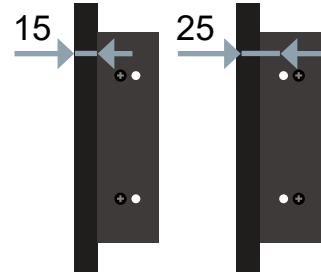

カナレハーフラックサイズ寸法

※縦方向は EIA 規格に準拠
※コンソールオプションパネルに限り
センターピッチの製品があります。

〈参考パネル寸法〉

価格についてはオープン価格です。

フルサイズ 1枚分のスペースに、ハーフサイズ が2枚取り付けられます。
(※1) コネクタ穴はノイトリックDシリーズサイズです。
単位:mm

ハーフラックサイズ製品 壁用端子盤フレーム

新製品

- 壁面に取付ができる、ハーフラックサイズの壁用端子盤です。
- パネル実装面は額縁より15mmと25mmにセットバック可能です。

ハーフラック

HF3 U	型名	① 壁用端子盤フレーム	CSW-KBF-HF3-1-B
		② 裏ボックス	CSW-KBF-HF3-1-BOX

[裏ボックス取付穴]

[移動式マウントアングル]

〈工場出荷時〉 〈移動時〉

コネクタパネル部材

新製品

- CHFシリーズ(8ページ)だけではなく、EIAコネクタパネル(72ページ)・EIA・側面端子盤プレート(83ページ)・壁用端子盤プレート(95ページ)をカスタマイズできるパネル部材です。