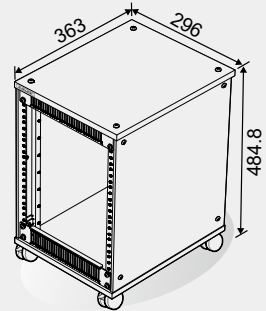

品名	型名	カラー
天板	新製品 CFCK-TEN-SET	B

[外装付オープンフレームコンソール]

組立式 ナイロン $\phi 40$ キャスタ 配送無料

HF9U ハーフラックサイズ 9U

CFCK-GHF9B

■ ブラック

- 有効実装: 前後 HF7U
- 有効奥行: 347.4mm
- キャスタ: $\phi 40$ ナイロン 4個
- 外装仕上: 黒色化粧板
- アングル仕上: 黒(3分ツヤ)
- 前後パネル: CHF-SL1U-RB 4枚

SL279

HF12U ハーフラックサイズ 12U

CFCK-GHF12B

■ ブラック

- 有効実装: 前後 HF10U
- 有効奥行: 347.4mm
- キャスタ: $\phi 40$ ナイロン 4個
- 外装仕上: 黒色化粧板
- アングル仕上: 黒(3分ツヤ)
- 前後パネル: CHF-SL1U-RB 4枚

SL280

▶ CFCKシリーズ関連製品

① 機器を実装する下側にサポートアングル(オプション)を付属のバインドコネジ(M5×12)2個で取り付けます。