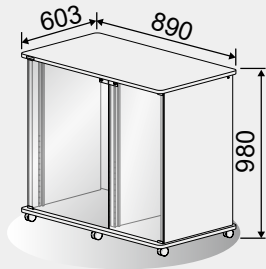

▶EIA+ハーフラックサイズAVワゴン関連製品

品名	型名	カラー	ページ
棚板 (スリット)	上付き用	CHF-TNU-SL-RB	RB 3
	下付き用	CHF-TNS-SL-RB	RB 3

品名	型名	カラー	ページ
アジャスタ (※3)	-	-	31
サポートアングル	CSPL-3758W-1-B	B	30
簡易結束バー (EIA収納部専用)	CCB450-6M5S-N	B	30

価格についてはオープン価格です。

(※1) 運送時の破損を防止するため、ガラス扉は取り付けられていません。また、同時に端子盤をご注文いただいた場合でも、端子盤は取り付けられておりません。 単位:mm
(※2) 沖縄、離島およびチャーター便は、別途費用がかかります。オプション品のみの場合をのぞきます。
(※3) 31ページのキャスタは個数が違うため取り付けることができません。