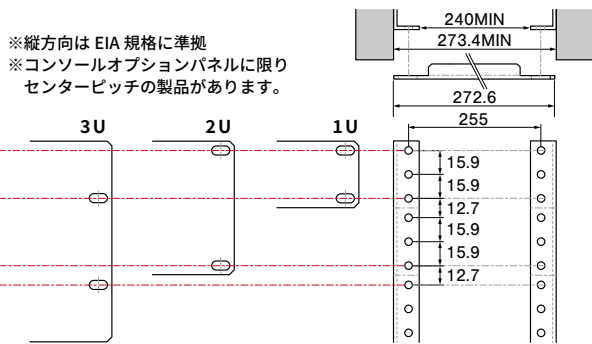

単位: mm

価格についてはオープン価格です。

ハーフラックサイズ製品 CHFシリーズ

[ブランクパネル]

形状	パネルサイズ	型名	仕様
	HF 1U	CHF-BP1U-2-B	・サテン黒(半ツヤ) NL1058
	HF 2U	CHF-BP2U-2-B	・サテン黒(半ツヤ) NL1059

[スリットパネル]

形状	パネルサイズ	型名	仕様
	HF 1U	CHF-SL1U-2-B	・サテン黒(半ツヤ) NL1056
	HF 2U	CHF-SL2U-2-B	・サテン黒(半ツヤ) NL1057

[ブラシパネル]

形状	パネルサイズ	型名	仕様
	HF 1U	CHF-BR1U-B	・ポリプロピレン製 ブラシ ・サテン黒(半ツヤ) NL1067

[多目的収納ケース]

形状	パネルサイズ	型名	仕様
	HF 2U	CHF-2UF-CASE-1-B	・結束バー1本付属 ・スリット入り カバーパネル (無地銘板付き) NL1055

[マウントトレイ]

形状	パネルサイズ	型名	仕様
	HF 1U	CHF-MTA1US-B	・H37 × W232 × D250mm ・黒(半ツヤ) NL1064
	HF 2U	CHF-MTA2US-B	・H76 × W232 × D250mm ・黒(半ツヤ) NL1065
	HF 2U	CHF-MTA2UM-B	・H76 × W232 × D325mm ・黒(半ツヤ) NL1066

[コネクタパネル]

結束バーは取り外しできます。

形状	パネルサイズ	型名	仕様
	HF 1U	CHF-1UF-CCP2M-1-B	・結束バー1本付属 ・パネル取付面移動タイプ ・MFPプレート フルサイズ × 2 ・サテン黒(半ツヤ) NL1062
	HF 2U	CHF-2UF-CCP2X2M-1-B	・結束バー1本付属 ・パネル取付面移動タイプ ・MFPプレート フルサイズ × 4 ・サテン黒(半ツヤ) NL1063
	HF 1U	CHF-CCP2M-2-B	・結束バー付き ・MFPプレート フルサイズ × 2 ・サテン黒(半ツヤ) NL1060
	HF 1U	CHF-CCP1M4D-2-B	・結束バー付き ・MFPプレート フルサイズ × 1 ・コネクタ穴 × 4 (※1) ・サテン黒(半ツヤ) NL1071
	HF 1U	CHF-CCPCF7D-2-B	・結束バー付き ・コネクタ穴 × 7 (※1) ・サテン黒(半ツヤ) NL1070
	HF 1U	CHF-CCPCF6D-2-B	・結束バー付き ・コネクタ穴 × 6 (※1) ・サテン黒(半ツヤ) NL1061

カナレハーフラックサイズ寸法

※縦方向は EIA 規格に準拠
※コンソールオプションパネルに限り
センターピッチの製品があります。

〈参考パネル寸法〉

価格についてはオープン価格です。

フルサイズ 1枚分のスペースに、ハーフサイズ が2枚取り付けられます。
(※1) コネクタ穴はノイトリックDシリーズサイズです。
単位:mm

ハーフラックサイズ製品 壁用端子盤フレーム

新製品

- 壁面に取付ができる、ハーフラックサイズの壁用端子盤です。
- パネル実装面は額縁より15mmと25mmにセットバック可能です。