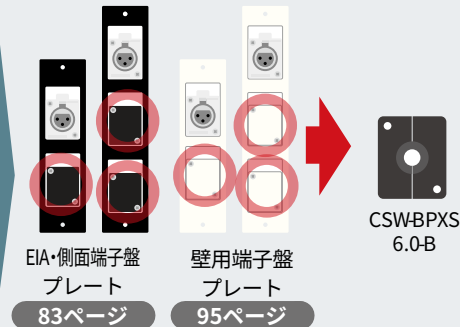

ノトリック
サイズ
皿穴 NL1094

単位:mm

価格についてはオープン価格です。

新製品

ハーフラックサイズ製品 卓上コンソール

ハーフラック

- 木卓机上面に設置ができ、運用に最適な卓上コンソールです。
- 傾斜面の有効奥行寸法は137mm、MFP-**-CONTシリーズ(80ページ)が実装可能です。

タイプ	形状	色	型名	仕様
傾斜面 ハーフ 2U		■ブラック	CSW-CF-HF2M6-1-B	<ul style="list-style-type: none"> 傾斜面: ハーフラックサイズ 2U 正面: MFPプレート フルサイズ × 3 背面: MFPプレート フルサイズ × 3
傾斜面 MFP シリーズ 6枚		■ブラック	CSW-CF-M6M6-1-B	<ul style="list-style-type: none"> 傾斜面: MFPプレート フルサイズ × 6 正面: MFPプレート フルサイズ × 3 背面: MFPプレート フルサイズ × 3

[背面共通仕様]

[底面共通仕様]

フルサイズ 1枚分のスペースに、ハーフサイズ が2枚取り付けられます。

使用例

ノイトリック
サイズ
ブランク
パネル差替

使用例

ITTキャノン
サイズ
ブランク
パネル差替

[ブランクパネル]