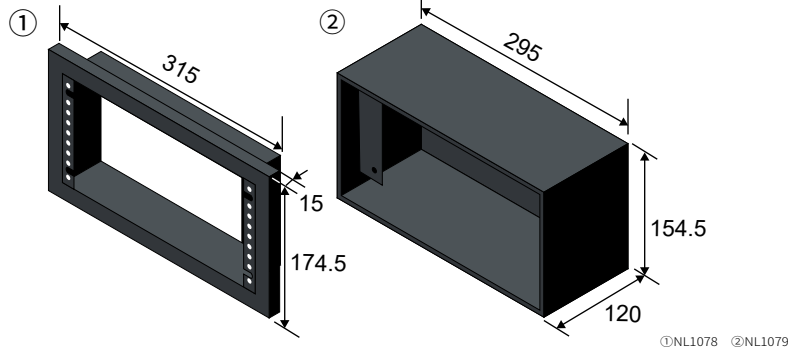

ハーフラックサイズ製品 壁用端子盤フレーム

新製品

- 壁面に取付ができる、ハーフラックサイズの壁用端子盤です。
- パネル実装面は額縁より15mmと25mmにセットバック可能です。

ハーフラック

HF3 U	型名	① 壁用端子盤フレーム	CSW-KBF-HF3-1-B
		② 裏ボックス	CSW-KBF-HF3-1-BOX