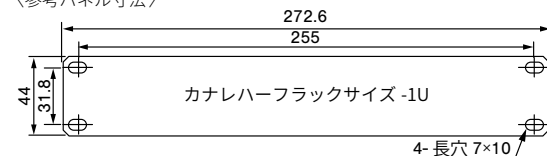

[コネクタパネル]

結束バーは取り外しできます。

形状	パネルサイズ	型名	仕様
	HF 1U	CHF-1UF-CCP2M-1-B	・結束バー1本付属 ・パネル取付面移動タイプ ・MFPプレート フルサイズ × 2 ・サテン黒(半ツヤ) NL1062
	HF 2U	CHF-2UF-CCP2X2M-1-B	・結束バー1本付属 ・パネル取付面移動タイプ ・MFPプレート フルサイズ × 4 ・サテン黒(半ツヤ) NL1063
	HF 1U	CHF-CCP2M-2-B	・結束バー付き ・MFPプレート フルサイズ × 2 ・サテン黒(半ツヤ) NL1060
	HF 1U	CHF-CCP1M4D-2-B	・結束バー付き ・MFPプレート フルサイズ × 1 ・コネクタ穴 × 4 (※1) ・サテン黒(半ツヤ) NL1071
	HF 1U	CHF-CCPCF7D-2-B	・結束バー付き ・コネクタ穴 × 7 (※1) ・サテン黒(半ツヤ) NL1070
	HF 1U	CHF-CCPCF6D-2-B	・結束バー付き ・コネクタ穴 × 6 (※1) ・サテン黒(半ツヤ) NL1061

カナレハーフラックサイズ寸法

※縦方向は EIA 規格に準拠
※コンソールオプションパネルに限り
センターピッチの製品があります。

〈参考パネル寸法〉

価格についてはオープン価格です。

フルサイズ 1枚分のスペースに、ハーフサイズ が2枚取り付けられます。
(※1) コネクタ穴はノイトリックDシリーズサイズです。
単位:mm

ハーフラックサイズ製品 壁用端子盤フレーム

新製品

- 壁面に取付ができる、ハーフラックサイズの壁用端子盤です。
- パネル実装面は額縁より15mmと25mmにセットバック可能です。