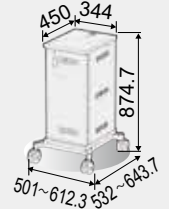

SL281

HF12U

ハーフラックサイズ 12U × 1列

新製品
CWZ-HF12* CWZ-HF12RB ■ レザーブラック
 CWZ-HF12RW □ レザーホワイト

SL282

HF15U

ハーフラックサイズ 15U × 1列

新製品
CWZ-HF15* CWZ-HF15RB ■ レザーブラック
 CWZ-HF15RW □ レザーホワイト