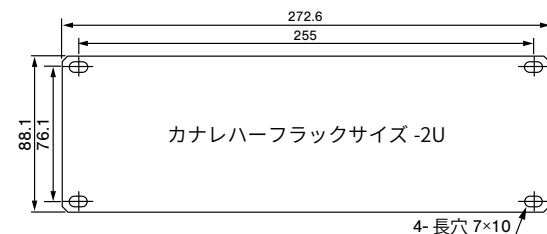

[コネクタパネル]

結束バーは取り外しできます。

形状	パネルサイズ	型名	仕様
	HF 1U	CHF-1UF-CCP2M-1-B	・結束バー1本付属 ・パネル取付面移動タイプ ・MFPプレート フルサイズ × 2 ・サテン黒(半ツヤ) NL1062
	HF 2U	CHF-2UF-CCP2X2M-1-B	・結束バー1本付属 ・パネル取付面移動タイプ ・MFPプレート フルサイズ × 4 ・サテン黒(半ツヤ) NL1063
	HF 1U	CHF-CCP2M-2-B	・結束バー付き ・MFPプレート フルサイズ × 2 ・サテン黒(半ツヤ) NL1060
	HF 1U	CHF-CCP1M4D-2-B	・結束バー付き ・MFPプレート フルサイズ × 1 ・コネクタ穴 × 4 (※1) ・サテン黒(半ツヤ) NL1071
	HF 1U	CHF-CCPCF7D-2-B	・結束バー付き ・コネクタ穴 × 7 (※1) ・サテン黒(半ツヤ) NL1070
	HF 1U	CHF-CCPCF6D-2-B	・結束バー付き ・コネクタ穴 × 6 (※1) ・サテン黒(半ツヤ) NL1061

カナレハーフラックサイズ寸法

※縦方向は EIA 規格に準拠
※コンソールオプションパネルに限り
センターピッチの製品があります。

〈参考パネル寸法〉

価格についてはオープン価格です。

フルサイズ 1枚分のスペースに、ハーフサイズ が2枚取り付けられます。
(※1) コネクタ穴はノイトリックDシリーズサイズです。
単位:mm

ハーフラックサイズ製品 壁用端子盤フレーム

新製品

- 壁面に取付ができる、ハーフラックサイズの壁用端子盤です。
- パネル実装面は額縁より15mmと25mmにセットバック可能です。