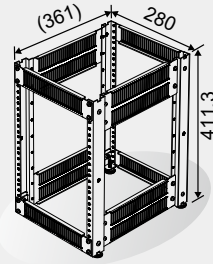

※側面に追加する左右パネルはセンターピッチ品を選定ください。

HF12U ハーフラックサイズ 12U