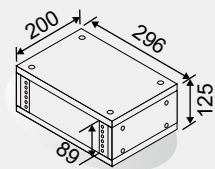

[卓上コンソール]

(※1) 組立済
(※2) 配送無料

HF1U ハーフラックサイズ 1U

CTL-HF1UB-200

SL274

■ ブラック

- ・有効奥行: 177mm
- ・ゴム足: 非移行性 4個
- ・仕上: 黒色化粧板
- ・背面パネル: CHF-GJF1U-RB

HF2U ハーフラックサイズ 2U

CTL-HF2UB-200

SL275

■ ブラック

- ・有効奥行: 177mm
- ・ゴム足: 非移行性 4個
- ・仕上: 黒色化粧板
- ・背面パネル: CHF-GJA2U-RB

HF3U ハーフラックサイズ 3U

CTL-HF3UB-200

SL276

■ ブラック