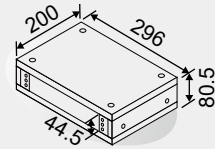

[卓上コンソール]

(※1) 組立済
(※2) 配送無料

HF1U ハーフラックサイズ 1U

CTL-HF1UB-200

SL274

■ ブラック

- ・有効奥行: 177mm
- ・ゴム足: 非移行性 4個
- ・仕上: 黒色化粧板
- ・背面パネル: CHF-GJF1U-RB

HF2U ハーフラックサイズ 2U

CTL-HF2UB-200

SL275

■ ブラック

- ・有効奥行: 177mm
- ・ゴム足: 非移行性 4個
- ・仕上: 黒色化粧板
- ・背面パネル: CHF-GJA2U-RB

HF3U ハーフラックサイズ 3U

CTL-HF3UB-200

SL276

■ ブラック