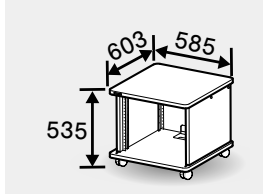

9 U
9 U × 1列(背面 9 U × 1列)

図面・写真は
こちら

CWX-9* - DN

(※2)
組立済
SL255

CWX-9M-DN ■ ライトブラウン(木目)
CWX-9B-DN ■ ブラック
CWX-9W-DN □ ホワイト

CWXK-9* - DN

組立式
SL260

CWXK-9M-DN ■ ライトブラウン(木目)
CWXK-9B-DN ■ ブラック
CWXK-9W-DN □ ホワイト