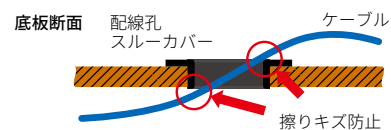

配線孔は擦りキズ防止加工

底板の配線孔には、スルーカバー形状です。ケーブルを通すとき、またはケーブルを接続したままワゴンを移動するときに生じる、擦りキズを防止できます。