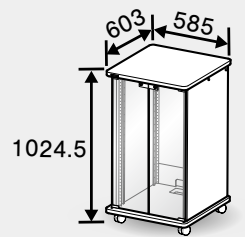

20U
20 U × 1列(背面 20 U × 1列)

図面・写真は
こちら

CWX-20*

(※2)
組立済

SL248

CWX-20M ■ ライトブラウン(木目)
CWX-20B ■ ブラック
CWX-20W □ ホワイト

CWXK-20*

組立式

SL253

CWXK-20M ■ ライトブラウン(木目)
CWXK-20B ■ ブラック
CWXK-20W □ ホワイト