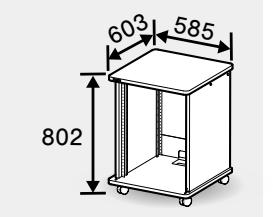

15 U
15 U × 1列(背面 15 U × 1列)

図面・写真は
こちら

CWX-15* - DN

(※2)
組立済
SL257

CWX-15M-DN ■ ライトブラウン(木目)
CWX-15B-DN ■ ブラック
CWX-15W-DN □ ホワイト

CWXK-15* - DN

組立式
SL262

CWXK-15M-DN ■ ライトブラウン(木目)
CWXK-15B-DN ■ ブラック
CWXK-15W-DN □ ホワイト