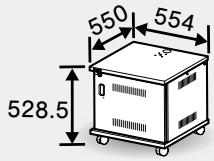

9U
9U × 1列(背面 9U × 1列)

図面・写真は
こちら

CWZ-9*

(※2)
組立済

SL225

- ☐ CWZ-9S ■ シルバーメタリック
- ☐ CWZ-9RB ■ レザーブラック
- ☐ CWZ-9RW □ レザーホワイト

CWZK-9*

組立式

SL230

- ☐ CWZK-9S ■ シルバーメタリック
- ☐ CWZK-9RB ■ レザーブラック
- ☐ CWZK-9RW □ レザーホワイト