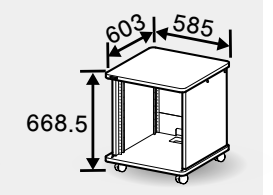

12 U
12 U × 1列(背面 12 U × 1列)

図面・写真は
こちら

CWX-12* - DN

(※2)
組立済
SL256

CWX-12M-DN ■ ライトブラウン(木目)
CWX-12B-DN ■ ブラック
CWX-12W-DN □ ホワイト

CWXK-12* - DN

組立式
SL261

CWXK-12M-DN ■ ライトブラウン(木目)
CWXK-12B-DN ■ ブラック
CWXK-12W-DN □ ホワイト