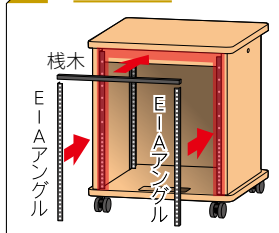

使用例

品名	型名	カラー	ページ
棚板	T-E CWTANA*	M B W	52
サポートアングル	S-D CW-SPLANGDB-B	B	53

品名	型名	カラー	ページ
アルミ扉	D-B CW38-DOR-AL-*	B W	55
CW38用φ100キャスタ	C-E CW38P-TE100-SET	—	56

カーペットの毛足が長いなど柔らかい床材へは、オプションのφ100大型キャスタをおすすめします。

56ページ

単位:mm (※1) 運送時の破損を防止するため、ガラス扉は取り付けられていません。また、同時に端子盤をご注文いただいた場合でも、端子盤は取り付けられておりません。(※2) 沖縄、離島およびチャーター便は、別途費用がかかります。オプション品のみの場合をのぞきます。

価格についてはオープン価格です。