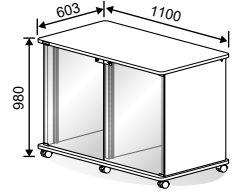

カーペットの毛足が長いなど柔らかい床材へは、φ100大型キャスタをおすすめします。担当営業までご相談ください。

▶木製AVワゴン関連製品

品名	型名	カラー	ページ
棚板 (スリット)	上付き用	CWZX-TNU(-SL)-**	RB RW 30
	下付き用	CWZX-TNS(-SL)-**	RB RW 30
サポートアングル	CSPL-3758W-1-B	B	30
簡易結束バー	CCB450-6M5S-N	B	30
共通パネル		RB RW S	32

*=RB:■ レザーブラック B:■ ブラック RW:□ レザー ホワイト S:■ シルバー

品名	型名	カラー	ページ
EIA引出ユニット	CHUシリーズ	B	64
EIAMountオプション	—	B	69
EIAコネクタパネル	—	B	72
EIA多目的収納ケース	CSW-□UF-CASE-□-B	B	68
EIA用端子盤フレーム	—	B	88

AVワゴン CWシリーズ

在庫限り

組立済
棚板 下付 EIAピッチ
扉開閉 270° 側板吸着
底板 スルーカー 配線孔 (※2)
最上部 鍵付
ナイロン φ60 キャスタ
扉 強化 ガラス
対応品 RoHS 指令
配送 無料

図面はこちら

- システム構築が簡単なうえ、シンプルで使い勝手の良いAVワゴン。

38U 19U × 2列(背面5U × 2列)