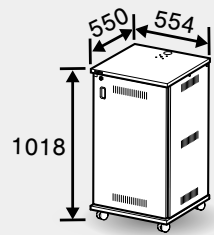

20U
20U × 1列(背面 20U × 1列)

図面・写真は
こちら

CWZ-20*

(※2)
組立済

SL228

- ☐ CWZ-20S ■ シルバーメタリック
- ☐ CWZ-20RB ■ レザーブラック
- ☐ CWZ-20RW □ レザーホワイト

CWZK-20*

組立式

SL233

- ☐ CWZK-20S ■ シルバーメタリック
- ☐ CWZK-20RB ■ レザーブラック
- ☐ CWZK-20RW □ レザーホワイト