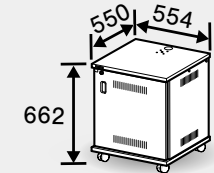

9U
9U × 1列(背面 9U × 1列)

図面・写真は
こちら

CWZ-9*

(※2)
組立済

SL225

- CWZ-9S ■ シルバーメタリック
- CWZ-9RB ■ レザーブラック
- CWZ-9RW □ レザーホワイト

CWZK-9*

組立式