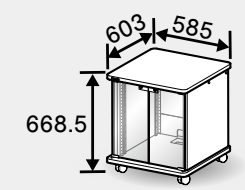

9U
9 U × 1列(背面 9 U × 1列)

図面・写真は
こちら

CWX-9*

(※2)
組立済

SL245

CWX-9M ■ ライトブラウン(木目)
CWX-9B ■ ブラック
CWX-9W □ ホワイト

CWXK-9*

組立式