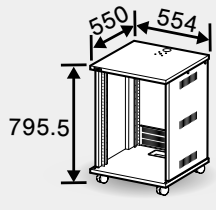

15 U
15 U × 1列(背面 15 U × 1列)

図面・写真は
こちら

CWZ-15* - DN

組立済

SL237

■ シルバーメタリック
■ レザーブラック
□ レザーホワイト

CWZK-15* - DN

組立式

SL242

■ シルバーメタリック
■ レザーブラック
□ レザーホワイト