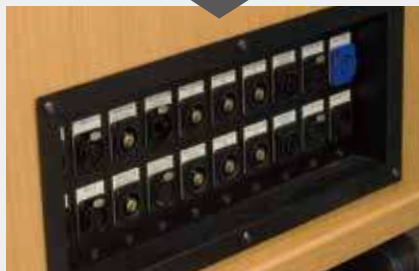

フレーム/AVワゴン 特長

F★★★★

対応品
RoHS
指令

天板
メラミン
化粧板

本体化粧板は、全機種「非塩化ビニル」

ホルムアルデヒド等級区分は、化粧板・基材・接着剤すべてF☆☆☆☆適合素材を使用しています。ポリエステル・オレフィン化粧板を主体としています。塩化ビニルシートは一切使用していません。RoHS指令に適合した製品を供給しています。フレームワゴン(34ページ)の天板はメラミン化粧板です。

側面端子盤
6W以下
ノック穴

側面端子盤
10W以下
ノック穴

62ページ

側面に端子盤を取付可能

フレームワゴン(34ページ)の側板には、卓・ワゴン側面用端子盤フレーム(62ページ)を取付可能。端子盤用の穴はノック穴構造なので、大掛かりな加工は必要ありません。木製AVワゴンCWXシリーズには、オプションのノック穴側板(30ページ)を取り付けることで対応可能です。

4種類 または 8種類の端子盤が取り付けられます。

側面端子盤、配線スペースを確保

フレームワゴン(34ページ)は、側面端子盤を取り付けた場合のワゴン内配線がラクにできるように、スペースを拡げました。また、側面端子盤を取り付けない場合でも、機器間の配線ケーブルを這わせておくスペースとして活用できます。

棚板
下付
EIAピッチ

棚板
上付
EIAピッチ