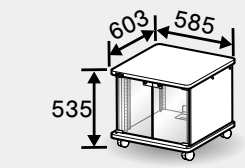

9U
9 U × 1列(背面 9 U × 1列)

図面・写真は
こちら

CWX-9*

(※2)
組立済

SL245

CWX-9M ■ ライトブラウン(木目)
CWX-9B ■ ブラック
CWX-9W □ ホワイト

CWXK-9*

組立式

SL250

CWXK-9M ■ ライトブラウン(木目)
CWXK-9B ■ ブラック
CWXK-9W □ ホワイト