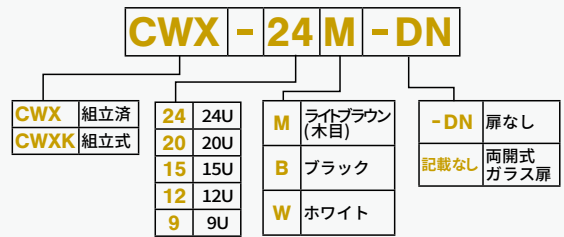

AVワゴン CWZシリーズ & CWXシリーズ

CWZシリーズ：スチール製

CWXシリーズ：木製

型名