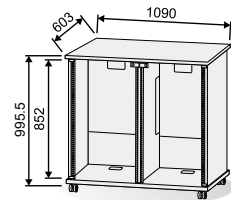

図面はこちら

- システム構築が簡単なうえ、シンプルで使い勝手の良いAVワゴン。

38U 19U × 2列(背面5U × 2列)

CW38TF*

- CW38TFM** ■ ライトブラウン(木目)
CW38TFB ■ ブラック
CW38TFW □ ホワイト

SL006

セパレート式背板 14U×5U

※背板に配線孔はありません。