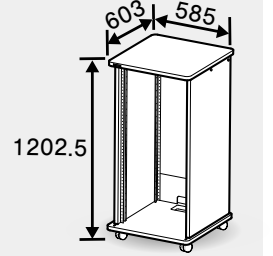

CWX - 24 M - DN

CWX	組立済	24	24U	M	ライトブラウン (木目)	-DN	扉なし
CWXK	組立式	20	20U	B	ブラック	記載なし	両開式 ガラス扉
		15	15U				
		12	12U				
		9	9U	W	ホワイト		

[扉なし] ・扉なしそのままのご使用、もしくはオプションの扉を組み付けてください。

24 U
24 U × 1列(背面 24 U × 1列)

図面・写真は
こちら

CWX-24* - DN

(※2)
組立済
SL259

CWX-24M-DN ■ ライトブラウン(木目)
CWX-24B-DN ■ ブラック
CWX-24W-DN □ ホワイト

CWXK-24* - DN

組立式
SL264

CWXK-24M-DN ■ ライトブラウン(木目)
CWXK-24B-DN ■ ブラック
CWXK-24W-DN □ ホワイト

20 U
20 U × 1列(背面 20 U × 1列)

図面・写真は
こちら

CWX-20* - DN

(※2)
組立済
SL258

CWX-20M-DN ■ ライトブラウン(木目)
CWX-20B-DN ■ ブラック
CWX-20W-DN □ ホワイト

CWXK-20* - DN

組立式
SL263

CWXK-20M-DN ■ ライトブラウン(木目)
CWXK-20B-DN ■ ブラック
CWXK-20W-DN □ ホワイト

15 U
15 U × 1列(背面 15 U × 1列)

図面・写真は
こちら

CWX-15* - DN

(※2)
組立済
SL257

CWX-15M-DN ■ ライトブラウン(木目)
CWX-15B-DN ■ ブラック
CWX-15W-DN □ ホワイト

CWXK-15* - DN

組立式
SL262

CWXK-15M-DN ■ ライトブラウン(木目)
CWXK-15B-DN ■ ブラック
CWXK-15W-DN □ ホワイト

12 U
12 U × 1列(背面 12 U × 1列)

図面・写真は
こちら

CWX-12* - DN

(※2)
組立済
SL256

CWX-12M-DN ■ ライトブラウン(木目)
CWX-12B-DN ■ ブラック
CWX-12W-DN □ ホワイト

CWXK-12* - DN

組立式
SL261

CWXK-12M-DN ■ ライトブラウン(木目)
CWXK-12B-DN ■ ブラック
CWXK-12W-DN □ ホワイト

9 U
9 U × 1列(背面 9 U × 1列)

図面・写真は
こちら

CWX-9* - DN

(※2)
組立済
SL255

CWX-9M-DN ■ ライトブラウン(木目)
CWX-9B-DN ■ ブラック
CWX-9W-DN □ ホワイト

CWXK-9* - DN

組立式
SL260

CWXK-9M-DN ■ ライトブラウン(木目)
CWXK-9B-DN ■ ブラック
CWXK-9W-DN □ ホワイト

! カーペットの毛足が長いなど柔らかい床材へは、オプションのφ100大型キャスタをおすすめします。

31 ページ

品名	型名	カラー	ページ
片扉左開式スチール扉	D-E		29
両開式スチール扉	D-F		
両開式木製扉	D-G		
片扉右開式スチール扉	D-H		

品名	型名	カラー	ページ
キャスタ・アジャスタ・台輪		-	31
共通パネル		RB RW S	32
15U・20U・24Uサイズ用ロック穴付側板		M W B	30

価格についてはオープン価格です。

単位:mm