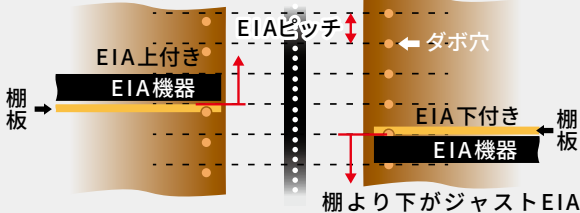

棚板はEIA機器にピッタリレイアウト

棚板の取付位置は、EIAピッチで上下移動できるので、機器と棚板との隙間なく取り付けられます。棚板はオプション(別売)です。

棚より上がジャストEIA