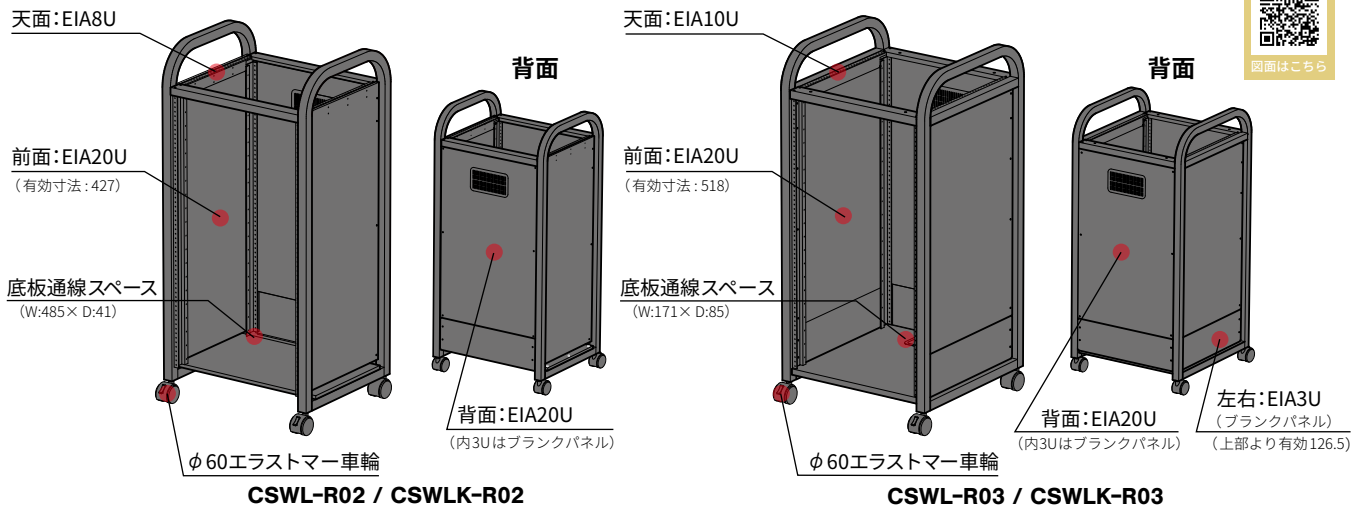

システムAVワゴン

棚板
下付
EIAピッチ

エラストマー
φ60
キャスタ
(※1)

対応品
RoHS
指令

配送
無料

- ・オリジナルレザーブラック仕上げの角パイプ構造による、設備構築に最適でシンプルなワゴンです。
- ・現場状況に合わせ、**組立済**と**組立式**が選択可能です。
- ・正面・天面にEIA機器の取り付けができます。(背板を外せば、背面も同様の構造です)
- ・背板は上下セパレート構造で、最下部には3Uのブランクパネルが取り付け済みです。
- ・サイドテーブルをはじめ豊富なオプションにより、さまざまなシステム化がおこなえます。

ガラス扉など扉を取り付けることはできません。

1. 材質 (R02/R03共通) ※EIAねじ穴は全てフルピッチです。
2. 左右構造パイプ …… レザーブラック塗装スチール角パイプ製
   - 左右側板、背板、底板 …… 黒色化粧合板木製
   - その他ブランクパネルなど …… レザーブラック塗装スチール製