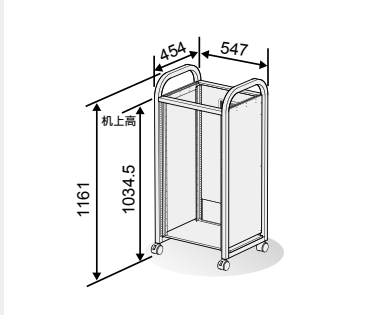

20U 20U × 1列 (天面 8U × 1 / 背面 20U × 1)

CSWL-R02 **組立済** (※2)

■ ブラック SL221

CSWLK-R02 **組立式**

■ ブラック SL223