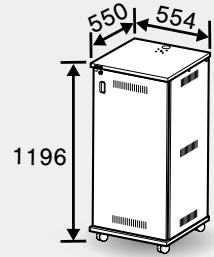

24U
24U × 1列(背面 24U × 1列)

図面・写真は
こちら

CWZ-24*

(※2)
組立済

SL229

- ☐ CWZ-24S ■ シルバーメタリック
- ☐ CWZ-24RB ■ レザーブラック
- ☐ CWZ-24RW □ レザーホワイト

CWZK-24*

組立式

SL234

- ☐ CWZK-24S ■ シルバーメタリック
- ☐ CWZK-24RB ■ レザーブラック
- ☐ CWZK-24RW □ レザーホワイト