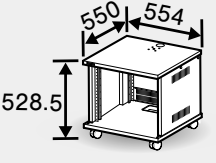

9 U
9 U × 1列(背面 9 U × 1列)

図面・写真は
こちら

CWZ-9* - DN

組立済

SL235

■ シルバーメタリック
■ レザーブラック
□ レザーホワイト

CWZK-9* - DN

組立式

SL240

■ シルバーメタリック
■ レザーブラック
□ レザーホワイト