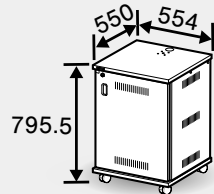

SL227

- CWZ-15S ■ シルバーメタリック
- CWZ-15RB ■ レザーブラック
- CWZ-15RW □ レザーホワイト

CWZK-15*

組立式

SL232

- CWZK-15S ■ シルバーメタリック
- CWZK-15RB ■ レザーブラック
- CWZK-15RW □ レザーホワイト

12U
12U × 1列(背面 12U × 1列)

図面・写真は
こちら