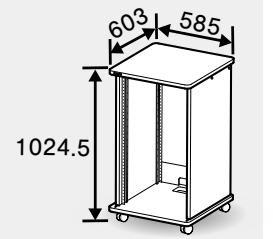

20 U
20 U × 1列(背面 20 U × 1列)

図面・写真は
こちら

CWX-20* - DN

(※2)
組立済
SL258

CWX-20M-DN ■ ライトブラウン(木目)
CWX-20B-DN ■ ブラック
CWX-20W-DN □ ホワイト

CWXK-20* - DN

組立式
SL263

CWXK-20M-DN ■ ライトブラウン(木目)
CWXK-20B-DN ■ ブラック
CWXK-20W-DN □ ホワイト