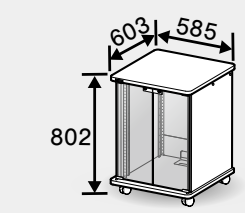

SL247

CWX-15M ■ ライトブラウン(木目)
CWX-15B ■ ブラック
CWX-15W □ ホワイト

CWXK-15*

組立式

SL252

CWXK-15M ■ ライトブラウン(木目)
CWXK-15B ■ ブラック
CWXK-15W □ ホワイト

12U
12 U × 1列(背面 12 U × 1列)

図面・写真は
こちら