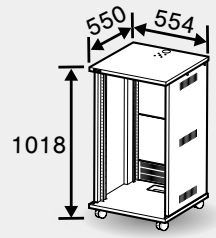

20 U
20 U × 1列(背面 20 U × 1列)

図面・写真は
こちら

CWZ-20* - DN

組立済

SL238

■ シルバーメタリック
■ レザーブラック
□ レザーホワイト

CWZK-20* - DN

組立式

SL243

■ シルバーメタリック
■ レザーブラック
□ レザーホワイト