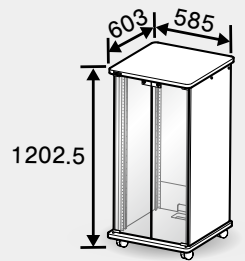

24U
24 U × 1列(背面 24 U × 1列)

図面・写真は
こちら

CWX-24*

(※2)
組立済

SL249

CWX-24M ■ ライトブラウン(木目)
CWX-24B ■ ブラック
CWX-24W □ ホワイト

CWXK-24*

組立式

SL254

CWXK-24M ■ ライトブラウン(木目)
CWXK-24B ■ ブラック
CWXK-24W □ ホワイト