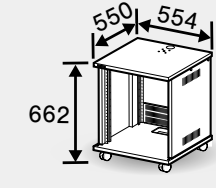

組立済

SL236

■ シルバーメタリック
■ レザーブラック
□ レザーホワイト

CWZK-12* - DN

組立式

SL241

■ シルバーメタリック
■ レザーブラック
□ レザーホワイト

9 U
9 U × 1列(背面 9 U × 1列)