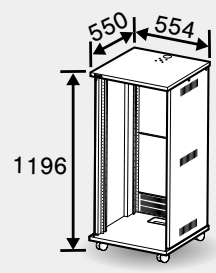

CWZ - 24S - DN

CWZ	組立済	24	24U	S	シルバーメタリック	-DN	扉なし
CWZK	組立式	20	20U	RB	レザーブラック	記載なし	スチール左開き扉
		15	15U	RW	レザーホワイト		
		12	12U				
		9	9U				

[扉なし] ・扉なしそのままのご使用、もしくはオプションの扉を組み付けしてください。

24 U
24 U × 1列(背面 24 U × 1列)

図面・写真は
こちら

CWZ-24* - DN

組立済

SL239

■ シルバーメタリック
■ レザーブラック
□ レザーホワイト

CWZK-24* - DN

組立式

SL244

■ シルバーメタリック
■ レザーブラック
□ レザーホワイト

20 U
20 U × 1列(背面 20 U × 1列)

図面・写真は
こちら

CWZ-20* - DN

組立済

SL238

■ シルバーメタリック
■ レザーブラック
□ レザーホワイト

CWZK-20* - DN

組立式

SL243

■ シルバーメタリック
■ レザーブラック
□ レザーホワイト

15 U
15 U × 1列(背面 15 U × 1列)

図面・写真は
こちら

CWZ-15* - DN

組立済

SL237

■ シルバーメタリック
■ レザーブラック
□ レザーホワイト

CWZK-15* - DN

組立式

SL242

■ シルバーメタリック
■ レザーブラック
□ レザーホワイト

12 U
12 U × 1列(背面 12 U × 1列)

図面・写真は
こちら

CWZ-12* - DN

組立済

SL236

■ シルバーメタリック
■ レザーブラック
□ レザーホワイト

CWZK-12* - DN

組立式

SL241

■ シルバーメタリック
■ レザーブラック
□ レザーホワイト

9 U
9 U × 1列(背面 9 U × 1列)

図面・写真は
こちら

CWZ-9* - DN

組立済

SL235

■ シルバーメタリック
■ レザーブラック
□ レザーホワイト

CWZK-9* - DN

組立式

SL240

■ シルバーメタリック
■ レザーブラック
□ レザーホワイト

カーペットの毛足が長いなど柔らかい床材へは、オプションのφ100大型キャスタをおすすめします。

31 ページ

品名	型名	カラー	ページ
両開式ガラス扉	D-D		29
両開式スチール扉	D-F		
片扉右開式スチール扉	D-H		

品名	型名	カラー	ページ
キャスタ・アジャスタ・台輪		-	31
モニタ金具		-	32
共通パネル		RB RW S	32
補修用タッチアップペイント	CH-STP-*	B W S	32

価格についてはオープン価格です。