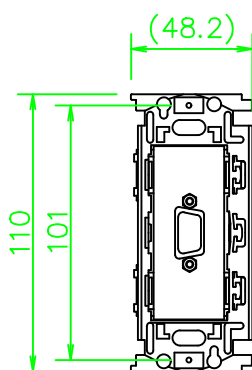

CPシリーズ VGA-BNC (メス-メス) ケーブル 中継

CP-H15F-*

KP-H15F-*

ZP-H15F-*

LL249_CP-H15F-*_KOMA_200820