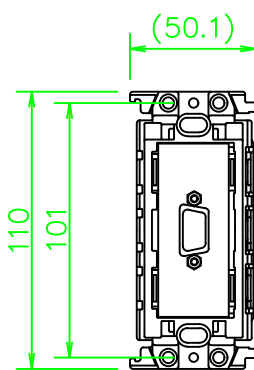

CPシリーズ VGA-BNC (メス-メス) ケーブル 中継

CP-H15F-*

KP-H15F-*

ZP-H15F-*

LL249_CP-H15F-*_KOMA_200820