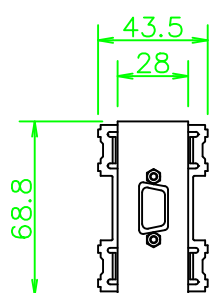

CPシリーズ VGA-BNC (メス-メス) ケーブル 中継

CP-H15F-*

KP-H15F-*

ZP-H15F-*

LL249_CP-H15F-*_KOMA_200820