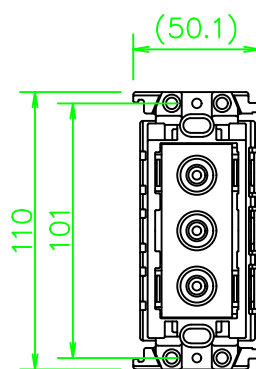

CPシリーズ RCA (メス) × 3 赤・白・黄

CP-3RJ-*

KP-3RJ-*

ZP-3RJ-*

LL252_CP-3RJ-*_KOMA_200820