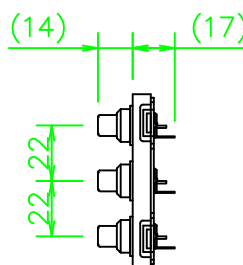

CPシリーズ RCA (メス) × 3 赤・白・黄

CP-3RJ-*

KP-3RJ-*

ZP-3RJ-*

LL252_CP-3RJ-*_KOMA_200820