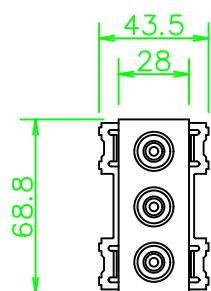

CPシリーズ RCA (メス) × 3 赤・白・黄

CP-3RJ-*

KP-3RJ-*

ZP-3RJ-*

LL252_CP-3RJ-*_KOMA_200820