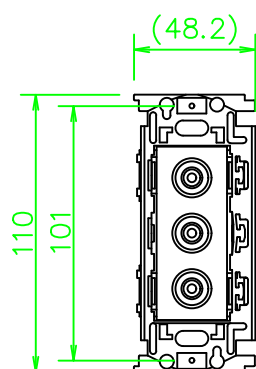

CPシリーズ RCA (メス) × 3 赤・白・黄

CP-3RJ-*

KP-3RJ-*

ZP-3RJ-*

LL252_CP-3RJ-*_KOMA_200820