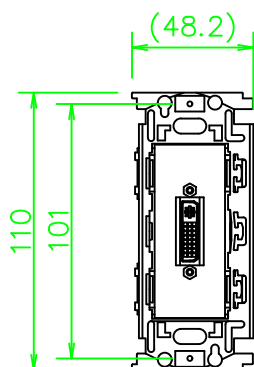

CPシリーズ DVI-29ピン(メス-メス) 中継

CP-DVIJ-\*

KP-DVIJ-\*

ZP-DVIJ-\*

LL254\_CP-DVIJ-\*\_KOMA\_200820