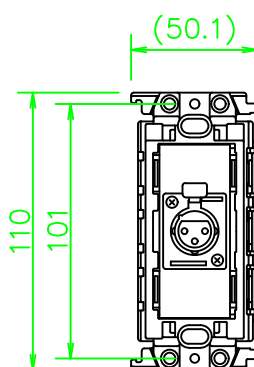

CPシリーズ XLR3ピン(メス)

CP-3X1S-*

KP-3X1S-*

ZP-3X1S-*

LL255_CP-3X1S-*_KOMA_200820