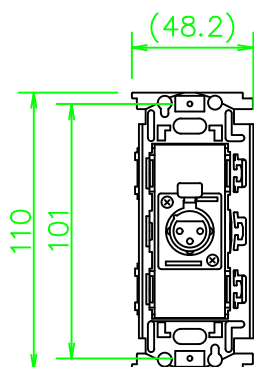

CPシリーズ XLR3ピン(メス)

CP-3X1S-*

KP-3X1S-*

ZP-3X1S-*

LL255_CP-3X1S-*_KOMA_200820