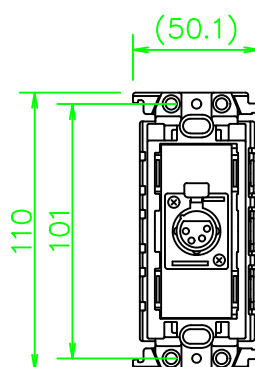

CPシリーズ XLR4ピン(メス)

CP-4X1S-\*

KP-4X1S-\*

ZP-4X1S-\*

LL257\_CP-4X1S-\*\_KOMA\_200820