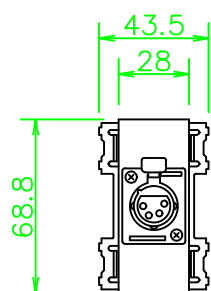

CPシリーズ XLR4ピン(メス)

CP-4X1S-\*

KP-4X1S-\*

ZP-4X1S-\*

LL257\_CP-4X1S-\*\_KOMA\_200820