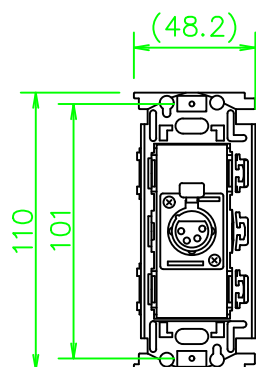

CPシリーズ XLR4ピン(メス)

CP-4X1S-\*

KP-4X1S-\*

ZP-4X1S-\*

LL257\_CP-4X1S-\*\_KOMA\_200820