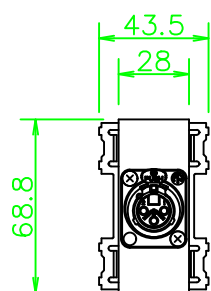

CPシリーズ XLR3ピン(メス)

CP-3X1DS-\*

KP-3X1DS-\*

ZP-3X1DS-\*

LL258\_CP-3X1DS-\*\_KOMA\_200820