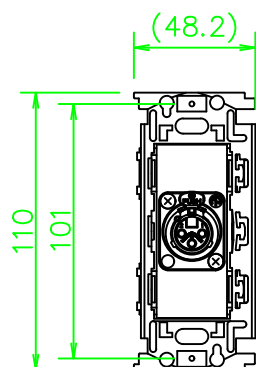

CPシリーズ XLR3ピン(メス)

CP-3X1DS-\*

KP-3X1DS-\*

ZP-3X1DS-\*

LL258\_CP-3X1DS-\*\_KOMA\_200820