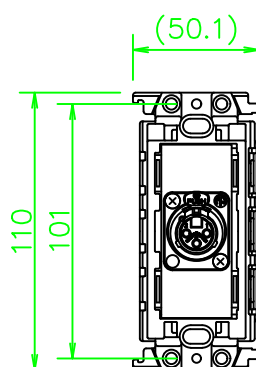

CPシリーズ XLR3ピン(メス)

CP-3X1DS-\*

KP-3X1DS-\*

ZP-3X1DS-\*

LL258\_CP-3X1DS-\*\_KOMA\_200820