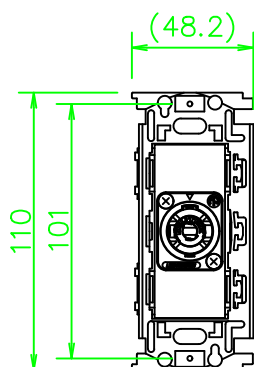

CPシリーズ スピコン4心(オス)

CP-NL4S-*

KP-NL4S-*

ZP-NL4S-*

LL261_CP-NL4S-*_KOMA_200820