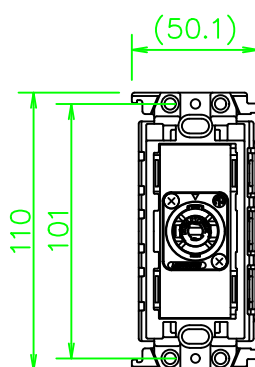

CPシリーズ スピコン4心(オス)

CP-NL4S-*

KP-NL4S-*

ZP-NL4S-*

LL261_CP-NL4S-*_KOMA_200820