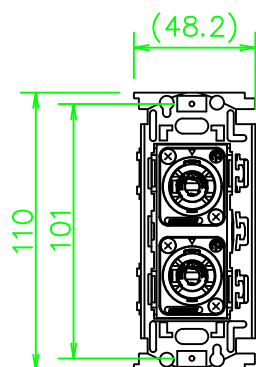

CPシリーズ スピコン4心(オス)×2

CP-NL4W-*

KP-NL4W-*

ZP-NL4W-*

LL262_CP-NL4W-*_KOMA_200820