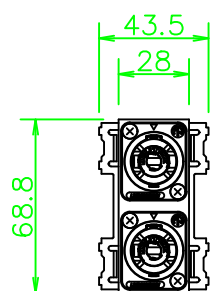

CPシリーズ スピコン4心(オス)×2

CP-NL4W-*

KP-NL4W-*

ZP-NL4W-*

LL262_CP-NL4W-*_KOMA_200820