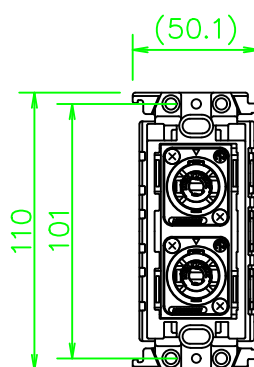

CPシリーズ スピコン4心(オス)×2

CP-NL4W-*

KP-NL4W-*

ZP-NL4W-*

LL262_CP-NL4W-*_KOMA_200820