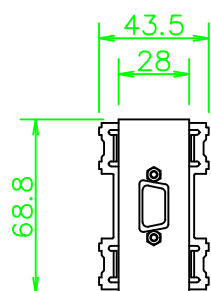

CPシリーズ Dsub9ピン(オス-オス)中継

CP-D9J-PP-\*

KP-D9J-PP-\*

ZP-D9J-PP-\*

LL263\_CP-D9J-PP-\*\_KOMA\_200820