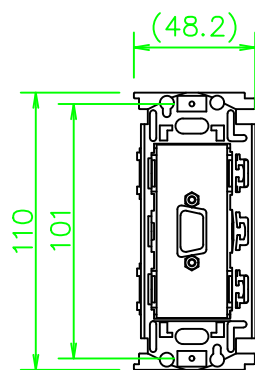

CPシリーズ Dsub9ピン(オス-オス)中継

CP-D9J-PP-\*

KP-D9J-PP-\*

ZP-D9J-PP-\*

LL263\_CP-D9J-PP-\*\_KOMA\_200820