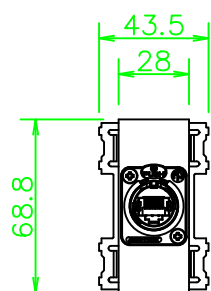

CPシリーズ RJ45 カテゴリ5e (メス)

CP-NE8YS-\*

KP-NE8YS-\*

ZP-NE8YS-\*

LL264\_CP-NE8YS-\*\_KOMA\_200820