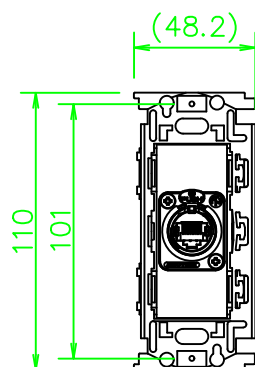

CPシリーズ RJ45 カテゴリ5e (メス)

CP-NE8YS-\*

KP-NE8YS-\*

ZP-NE8YS-\*

LL264\_CP-NE8YS-\*\_KOMA\_200820