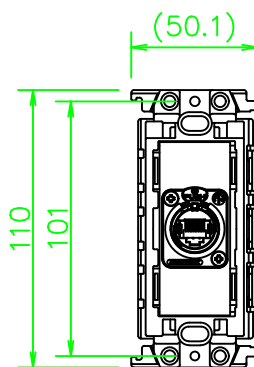

CPシリーズ RJ45 カテゴリ5e (メス)

CP-NE8YS-\*

KP-NE8YS-\*

ZP-NE8YS-\*

LL264\_CP-NE8YS-\*\_KOMA\_200820