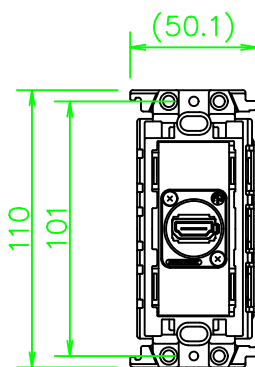

CPシリーズ HDMI (メス-メス) 中継

CP-NHDMJS-*

KP-NHDMJS-*

ZP-NHDMJS-*

LL296_CP-NHDMJS-*_KOMA_200820