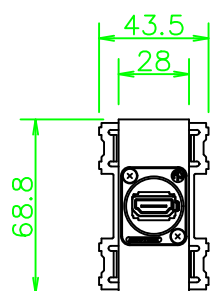

CPシリーズ HDMI (メス-メス) 中継

CP-NHDMJS-*

KP-NHDMJS-*

ZP-NHDMJS-*

LL296_CP-NHDMJS-*_KOMA_200820