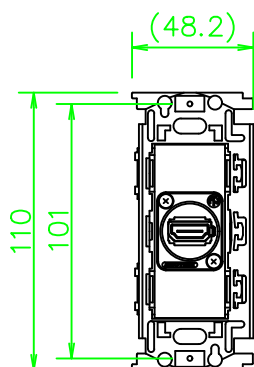

CPシリーズ HDMI (メス-メス) 中継

CP-NHDMJS-*

KP-NHDMJS-*

ZP-NHDMJS-*

LL296_CP-NHDMJS-*_KOMA_200820