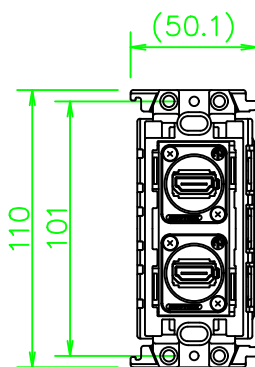

CPシリーズ HDMI (メス-メス) ×2 中継

CP-NHDMJW-*

KP-NHDMJW-*

ZP-NHDMJW-*

LL297_CP-NHDMJW-*_KOMA_200820