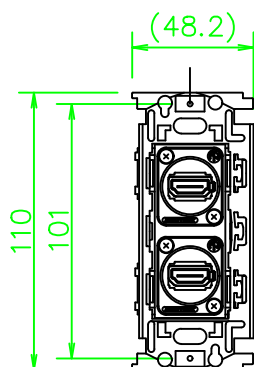

CPシリーズ HDMI (メス-メス) ×2 中継

CP-NHDMJW-*

KP-NHDMJW-*

ZP-NHDMJW-*

LL297_CP-NHDMJW-*_KOMA_200820