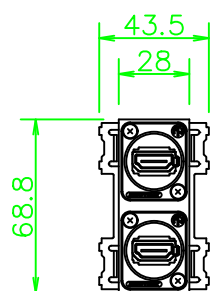

CPシリーズ HDMI (メス-メス) ×2 中継

CP-NHDMJW-*

KP-NHDMJW-*

ZP-NHDMJW-*

LL297_CP-NHDMJW-*_KOMA_200820