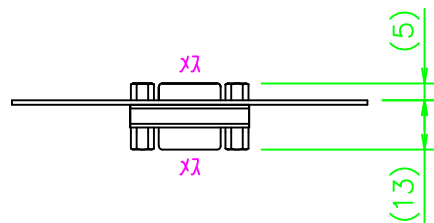

MFPシリーズ Dsub 9ピン(メス-メス)中継

MFP-D9J-SS

LL302\_MFP-D9J-SS\_KOMA\_200610