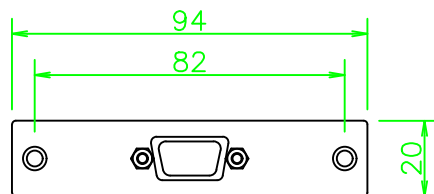

MFPシリーズ Dsub 9ピン(メス-メス)中継

MFP-D9J-SS

LL302\_MFP-D9J-SS\_KOMA\_200610