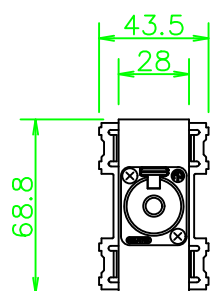

CPシリーズ ステレオフォンジャック

CP-NPJS-*

KP-NPJS-*

ZP-NPJS-*

LL308_CP-NPJS-*_KOMA_200820