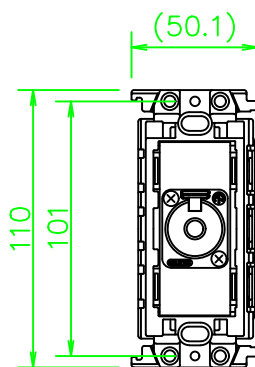

CPシリーズ ステレオフォンジャック

CP-NPJS-*

KP-NPJS-*

ZP-NPJS-*

LL308_CP-NPJS-*_KOMA_200820