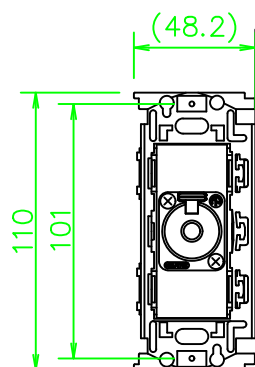

CPシリーズ ステレオフォンジャック

CP-NPJS-*

KP-NPJS-*

ZP-NPJS-*

LL308_CP-NPJS-*_KOMA_200820