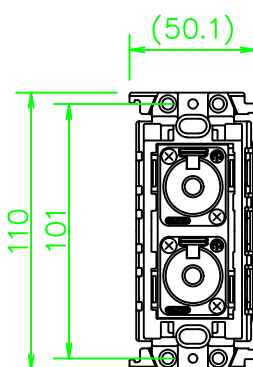

CPシリーズ ステレオフォンジャック ×2

CP-NPJW-*

KP-NPJW-*

ZP-NPJW-*

LL309_CP-NPJW-*_KOMA_200820