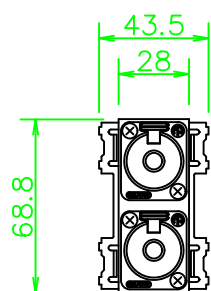

CPシリーズ ステレオフォンジャック ×2

CP-NPJW-*

KP-NPJW-*

ZP-NPJW-*

LL309_CP-NPJW-*_KOMA_200820