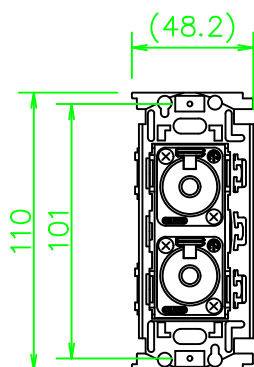

CPシリーズ ステレオフォンジャック ×2

CP-NPJW-*

KP-NPJW-*

ZP-NPJW-*

LL309_CP-NPJW-*_KOMA_200820