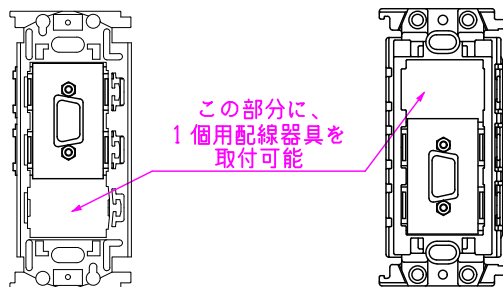

CPSシリーズ VGA (メス-メス) 中継

CPS-H15J-SS-*

この部分に、
1個用配線器具を
取付可能

金枠 [WN3700] の上側に
取り付けた場合

絶縁枠 [WTF3710K] の下側に
取り付けた場合

LL313_CPS-H15J-SS-*_KOMA_200820