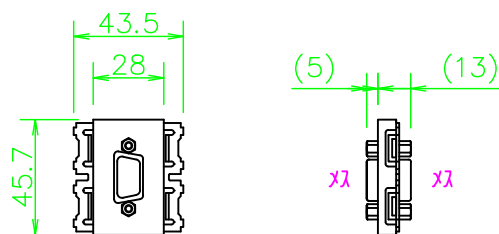

CPSシリーズ VGA (メス-メス) 中継

CPS-H15J-SS-*

この部分に、
1個用配線器具を
取付可能

金枠 [WN3700] の上側に
取り付けた場合

絶縁枠 [WTF3710K] の下側に
取り付けた場合

LL313_CPS-H15J-SS-*_KOMA_200820