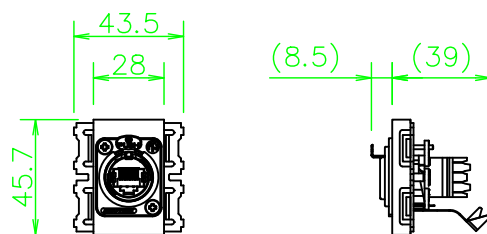

CPSシリーズ RJ45 カテゴリ5e (メス)

CPS-NE8Y-*

金枠 [WN3700] の上側に
取り付けた場合

絶縁枠 [WTF3710K] の下側に
取り付けた場合

LL315_CPS-NE8Y-*_KOMA_200820