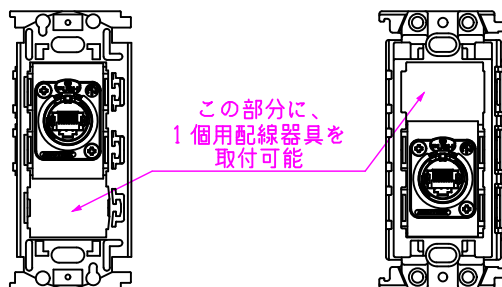

CPSシリーズ RJ45 カテゴリ5e (メス)

CPS-NE8Y-*

金枠 [WN3700] の上側に
取り付けた場合

絶縁枠 [WTF3710K] の下側に
取り付けた場合

LL315_CPS-NE8Y-*_KOMA_200820