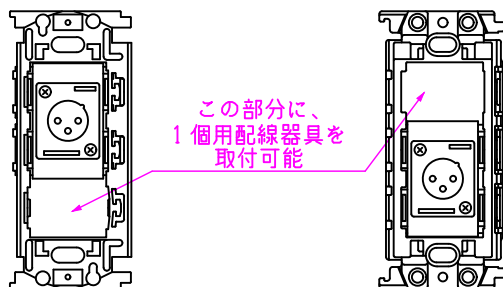

# CPSシリーズ XLR3ピン(オス)

CPS-3X2-\*

この部分に、  
1個用配線器具を  
取付可能

金枠 [WN3700] の上側に  
取り付けた場合

絶縁枠 [WTF3710K] の下側に  
取り付けた場合

LL319\_CPS-3X2-\*\_KOMA\_200820