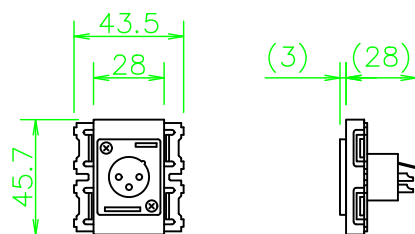

# CPSシリーズ XLR3ピン(オス)

CPS-3X2-\*

この部分に、  
1個用配線器具を  
取付可能

金枠 [WN3700] の上側に  
取り付けた場合

絶縁枠 [WTF3710K] の下側に  
取り付けた場合

LL319\_CPS-3X2-\*\_KOMA\_200820