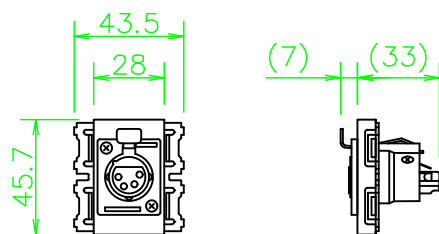

# CPSシリーズ XLR4ピン(メス)

CPS-4X1-\*

この部分に、  
1個用配線器具を  
取付可能

金枠 [WN3700] の上側に  
取付けた場合

絶縁枠 [WTF3710K] の下側に  
取付けた場合

LL320\_CPS-4X1-\*\_KOMA\_200820