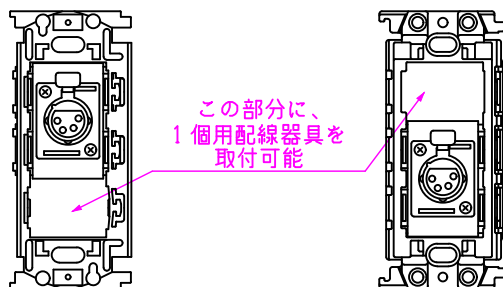

# CPSシリーズ XLR4ピン(メス)

CPS-4X1-\*

この部分に、  
1個用配線器具を  
取付可能

金枠 [WN3700] の上側に  
取付けた場合

絶縁枠 [WTF3710K] の下側に  
取付けた場合

LL320\_CPS-4X1-\*\_KOMA\_200820