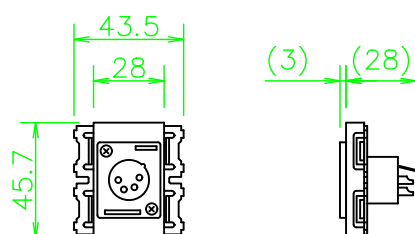

CPSシリーズ XLR4ピン(オス)

CPS-4X2-*

金枠 [WN3700] の上側に
取り付けた場合

絶縁枠 [WTF3710K] の下側に
取り付けた場合

LL321_CPS-4X2-*_KOMA_200820