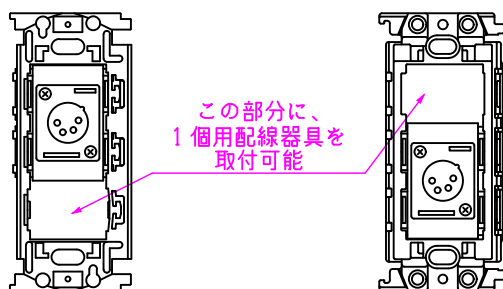

CPSシリーズ XLR4ピン(オス)

CPS-4X2-*

金枠 [WN3700] の上側に
取り付けた場合

絶縁枠 [WTF3710K] の下側に
取り付けた場合

LL321_CPS-4X2-*_KOMA_200820