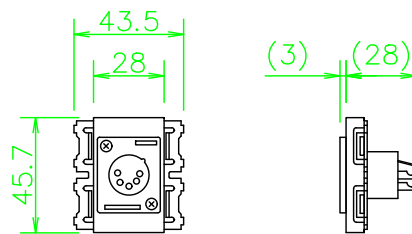

CPSシリーズ XLR5ピン(オス)

CPS-5X2-*

この部分に、
1個用配線器具を
取付可能

金枠 [WN3700] の上側に
取り付けた場合

絶縁枠 [WTF3710K] の下側に
取り付けた場合

LL323_CPS-5X2-*_KOMA_200820