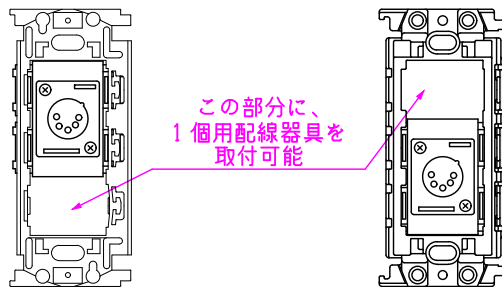

CPSシリーズ XLR5ピン(オス)

CPS-5X2-*

この部分に、
1個用配線器具を
取付可能

金枠 [WN3700] の上側に
取り付けた場合

絶縁枠 [WTF3710K] の下側に
取り付けた場合

LL323_CPS-5X2-*_KOMA_200820