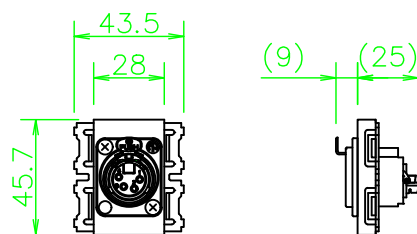

CPSシリーズ XLR4ピン(メス)

CPS-4X1D-*

この部分に、
1個用配線器具を
取付可能

金枠 [WN3700] の上側に
取付けた場合

絶縁枠 [WTF3710K] の下側に
取付けた場合

LL326_CPS-4X1D-*_KOMA_200820