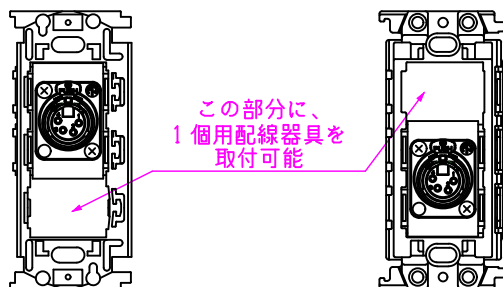

CPSシリーズ XLR4ピン(メス)

CPS-4X1D-*

この部分に、
1個用配線器具を
取付可能

金枠 [WN3700] の上側に
取付けた場合

絶縁枠 [WTF3710K] の下側に
取付けた場合

LL326_CPS-4X1D-*_KOMA_200820