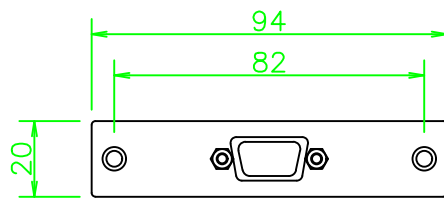

MFPシリーズ VGA(メス) 端子台タイプ

MFP-H15S-1C

LL339_MFP-H15S-1C_KOMA_200610