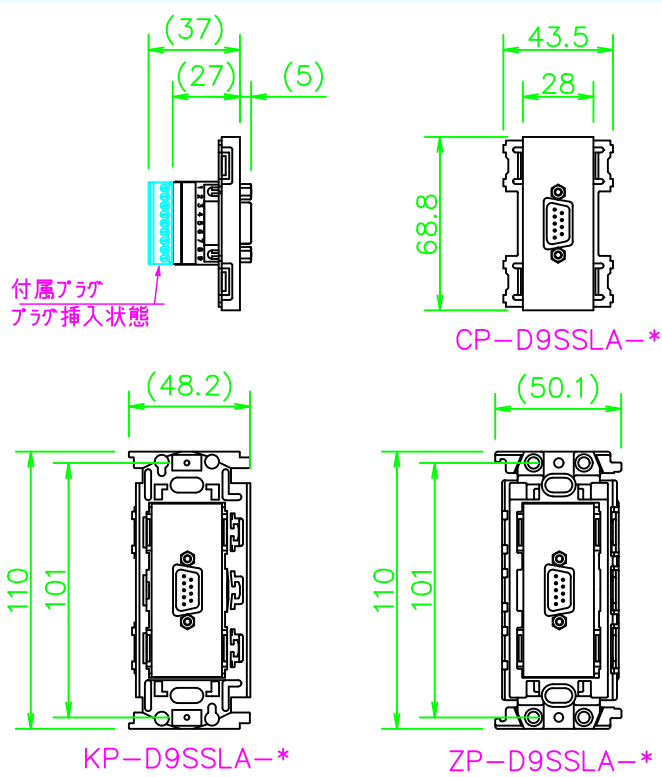

CPシリーズ Dsub9ピン(メス)(ソルダレス・分離型)

LL344_CP-D9SSLA-*_KOMA_200820