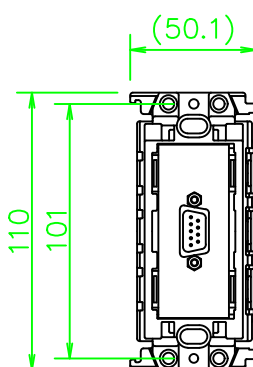

CPシリーズ Dsub9ピン(オス)(ソルダレス・分離型)

CP-D9PSLA-\*

KP-D9PSLA-\*

ZP-D9PSLA-\*

LL345\_CP-D9PSLA-\*\_KOMA\_200820