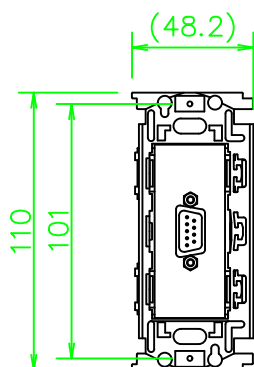

CPシリーズ Dsub9ピン(オス)(ソルダレス・分離型)

CP-D9PSLA-\*

KP-D9PSLA-\*

ZP-D9PSLA-\*

LL345\_CP-D9PSLA-\*\_KOMA\_200820