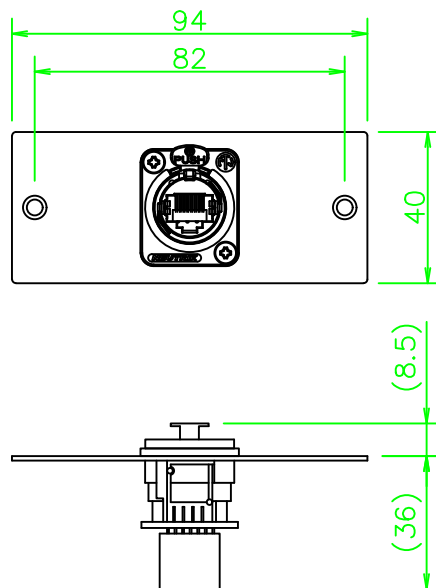

MFPシリーズ RJ45 カテゴリ5e (メス-メス) 中継

MFP-NE8JS

LL356\_MFP-NE8JS\_KOMA\_200610