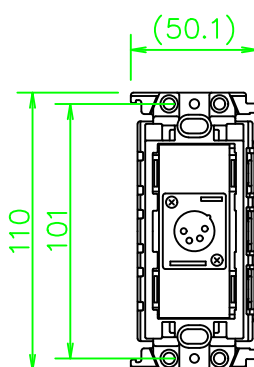

CPシリーズ XLR4ピン(オス)

CP-4X2S-*

KP-4X2S-*

ZP-4X2S-*

LL361_CP-4X2S-*_KOMA_200820