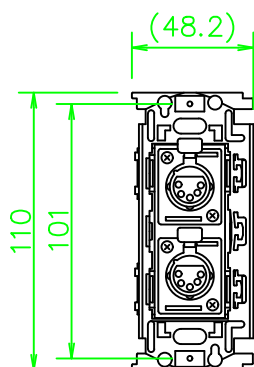

CPシリーズ XLR5ピン(メス)×2

CP-5X1W-*

KP-5X1W-*

ZP-5X1W-*

LL364_CP-5X1W-*_KOMA_200820