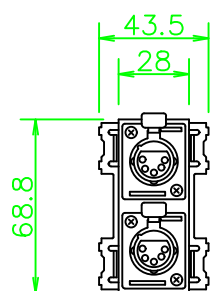

CPシリーズ XLR5ピン(メス)×2

CP-5X1W-*

KP-5X1W-*

ZP-5X1W-*

LL364_CP-5X1W-*_KOMA_200820