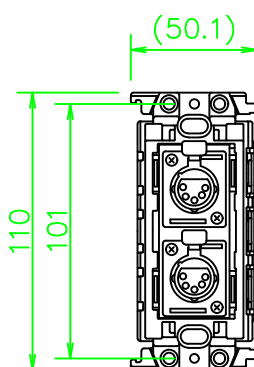

CPシリーズ XLR5ピン(メス)×2

CP-5X1W-*

KP-5X1W-*

ZP-5X1W-*

LL364_CP-5X1W-*_KOMA_200820