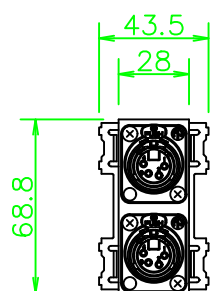

CPシリーズ XLR4ピン(メス)×2

CP-4X1DW-*

KP-4X1DW-*

ZP-4X1DW-*

LL369_CP-4X1DW-*_KOMA_200820