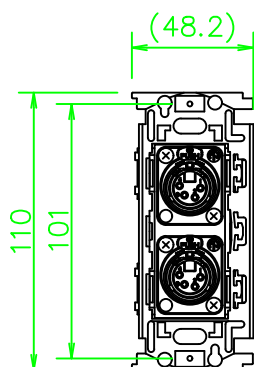

CPシリーズ XLR4ピン(メス)×2

CP-4X1DW-*

KP-4X1DW-*

ZP-4X1DW-*

LL369_CP-4X1DW-*_KOMA_200820