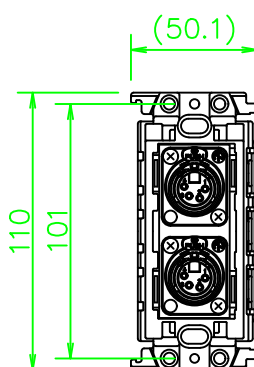

CPシリーズ XLR4ピン(メス)×2

CP-4X1DW-*

KP-4X1DW-*

ZP-4X1DW-*

LL369_CP-4X1DW-*_KOMA_200820