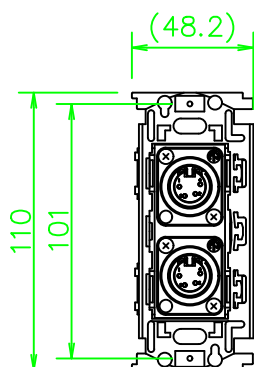

CPシリーズ XLR4ピン(オス)×2

CP-4X2DW-*

KP-4X2DW-*

ZP-4X2DW-*

LL371_CP-4X2DW-*_KOMA_200820