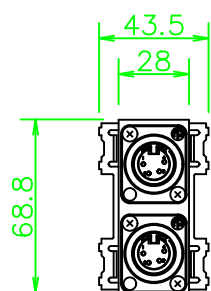

CPシリーズ XLR4ピン(オス)×2

CP-4X2DW-*

KP-4X2DW-*

ZP-4X2DW-*

LL371_CP-4X2DW-*_KOMA_200820