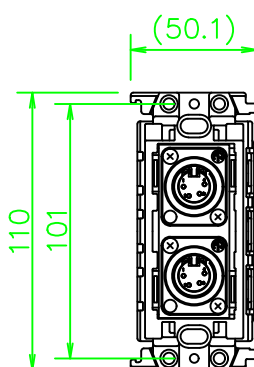

CPシリーズ XLR4ピン(オス)×2

CP-4X2DW-*

KP-4X2DW-*

ZP-4X2DW-*

LL371_CP-4X2DW-*_KOMA_200820