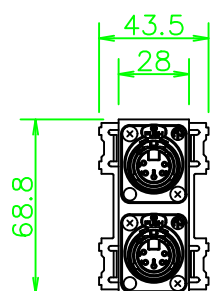

CPシリーズ XLR5ピン(メス)×2

CP-5X1DW-*

KP-5X1DW-*

ZP-5X1DW-*

LL373_CP-5X1DW-*_KOMA_200820