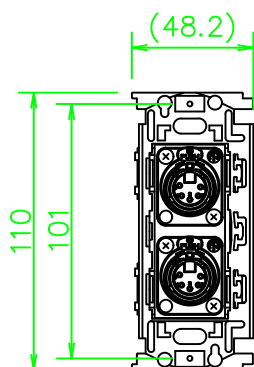

CPシリーズ XLR5ピン(メス)×2

CP-5X1DW-*

KP-5X1DW-*

ZP-5X1DW-*

LL373_CP-5X1DW-*_KOMA_200820