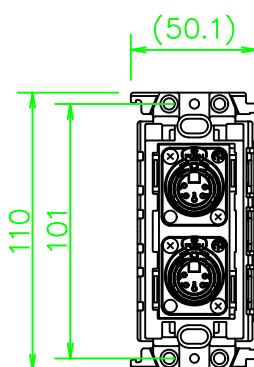

CPシリーズ XLR5ピン(メス)×2

CP-5X1DW-*

KP-5X1DW-*

ZP-5X1DW-*

LL373_CP-5X1DW-*_KOMA_200820