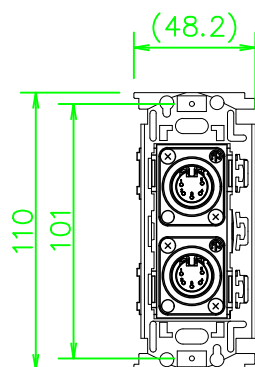

CPシリーズ XLR5ピン(オス)×2

CP-5X2DW-*

KP-5X2DW-*

ZP-5X2DW-*

LL375_CP-5X2DW-*_KOMA_200820