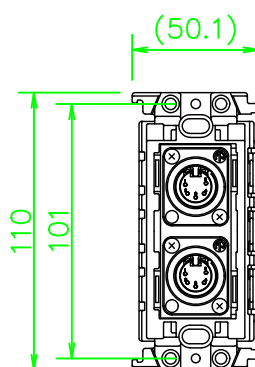

CPシリーズ XLR5ピン(オス)×2

CP-5X2DW-*

KP-5X2DW-*

ZP-5X2DW-*

LL375_CP-5X2DW-*_KOMA_200820