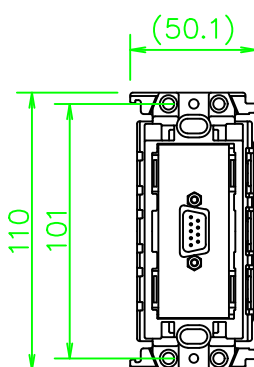

CPシリーズ Dsub9ピン(メス)(ソルダレス・一体型)

CP-D9SSLB-*

KP-D9SSLB-*

ZP-D9SSLB-*

LL394_CP-D9SSLB-*_KOMA_200820