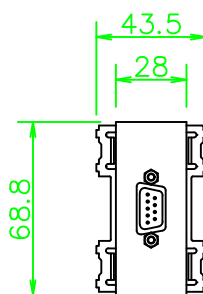

CPシリーズ Dsub9ピン(メス)(ソルダレス・一体型)

CP-D9SSLB-*

KP-D9SSLB-*

ZP-D9SSLB-*

LL394_CP-D9SSLB-*_KOMA_200820