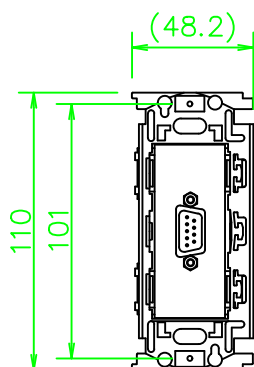

CPシリーズ Dsub9ピン(メス)(ソルダレス・一体型)

CP-D9SSLB-*

KP-D9SSLB-*

ZP-D9SSLB-*

LL394_CP-D9SSLB-*_KOMA_200820