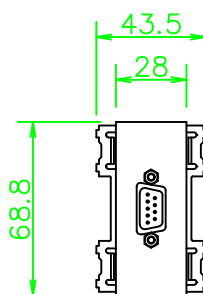

CPシリーズ Dsub9ピン(オス)(ソルダレス・一体型)

CP-D9PSLB-*

KP-D9PSLB-*

ZP-D9PSLB-*

LL395_CP-D9PSLB-*_KOMA_200820