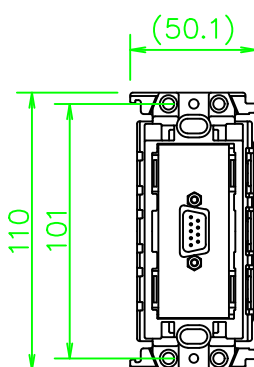

CPシリーズ Dsub9ピン(オス)(ソルダレス・一体型)

CP-D9PSLB-*

KP-D9PSLB-*

ZP-D9PSLB-*

LL395_CP-D9PSLB-*_KOMA_200820