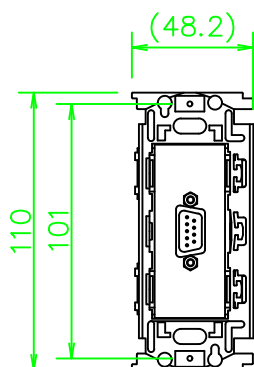

CPシリーズ Dsub9ピン(オス)(ソルダレス・一体型)

CP-D9PSLB-*

KP-D9PSLB-*

ZP-D9PSLB-*

LL395_CP-D9PSLB-*_KOMA_200820