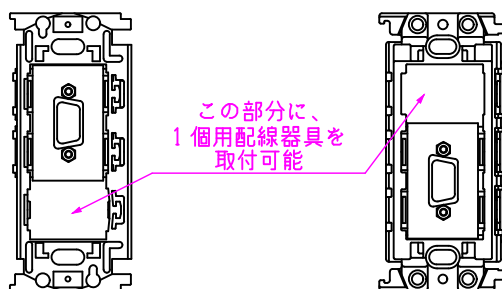

CPSシリーズ VGA (メス) 端子台タイプ

CPS-H15S-3C-*

金枠 [WN3700] の上側に
取り付けた場合

絶縁枠 [WTF3710K] の下側に
取り付けた場合

LL398_CPS-H15S-3C-*_KOMA_200820