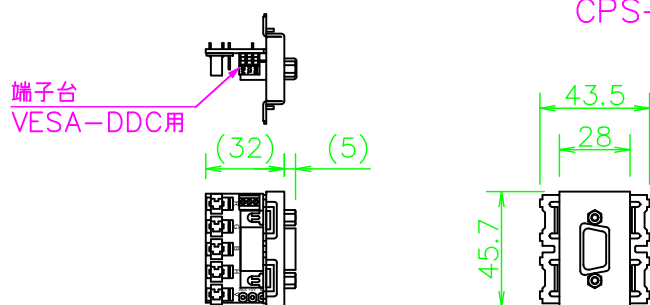

CPSシリーズ VGA (メス) 端子台タイプ

CPS-H15S-3C-*

金枠 [WN3700] の上側に
取り付けた場合

絶縁枠 [WTF3710K] の下側に
取り付けた場合

LL398_CPS-H15S-3C-*_KOMA_200820