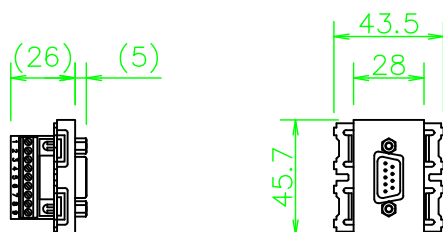

CPSシリーズ Dsub9ピン(メス)(ソルダレス・一体型)

CPS-D9SSLB-*

金枠 [WN3700] の上側に
取り付けた場合

絶縁枠 [WTF3710K] の下側に
取り付けた場合

LL402_CPS-D9SSLB-*_KOMA_200820