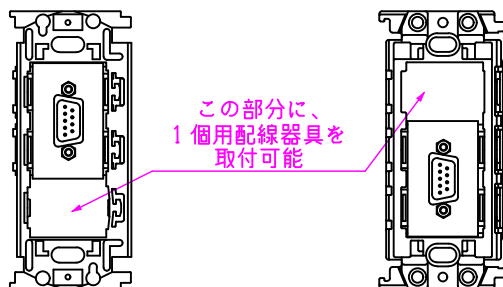

CPSシリーズ Dsub9ピン(メス)(ソルダレス・一体型)

CPS-D9SSLB-*

金枠 [WN3700] の上側に
取り付けた場合

絶縁枠 [WTF3710K] の下側に
取り付けた場合

LL402_CPS-D9SSLB-*_KOMA_200820