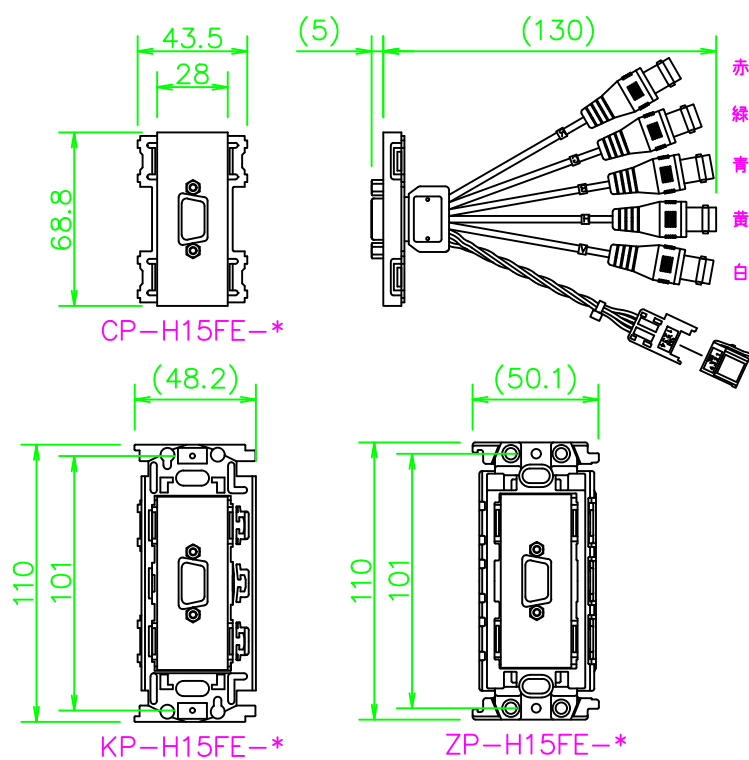

CPシリーズ VGA-BNC/e-CON (メス-メス) ケーブル 中継

LL411\_CP-H15FE-\*\_KOMA\_200820