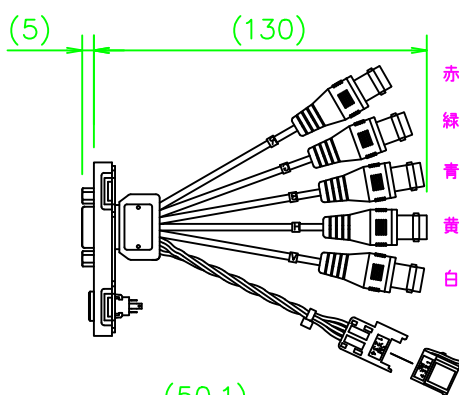

CPシリーズ VGA-BNC/e-CON(メス-メス)ケーブル中継、ステレオミニジャック

CP-H15FEMSJ-\*

KP-H15FEMSJ-\*

ZP-H15FEMSJ-\*

LL412\_CP-H15FEMSJ-\*\_KOMA\_200820