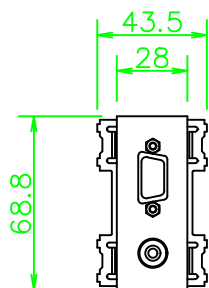

CPシリーズ VGA-BNC/e-CON(メス-メス)ケーブル中継、ステレオミニジャック

CP-H15FEMSJ-\*

KP-H15FEMSJ-\*

ZP-H15FEMSJ-\*

LL412\_CP-H15FEMSJ-\*\_KOMA\_200820