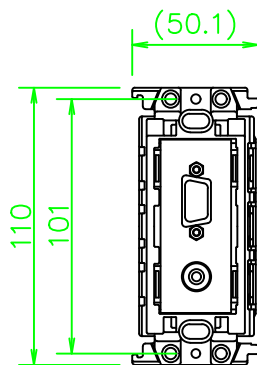

CPシリーズ VGA-BNC/e-CON(メス-メス)ケーブル中継、ステレオミニジャック

CP-H15FEMSJ-\*

KP-H15FEMSJ-\*

ZP-H15FEMSJ-\*

LL412\_CP-H15FEMSJ-\*\_KOMA\_200820