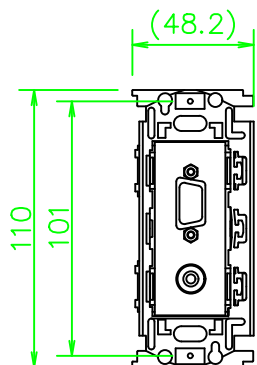

CPシリーズ VGA-BNC/e-CON(メス-メス)ケーブル中継、ステレオミニジャック

CP-H15FEMSJ-\*

KP-H15FEMSJ-\*

ZP-H15FEMSJ-\*

LL412\_CP-H15FEMSJ-\*\_KOMA\_200820