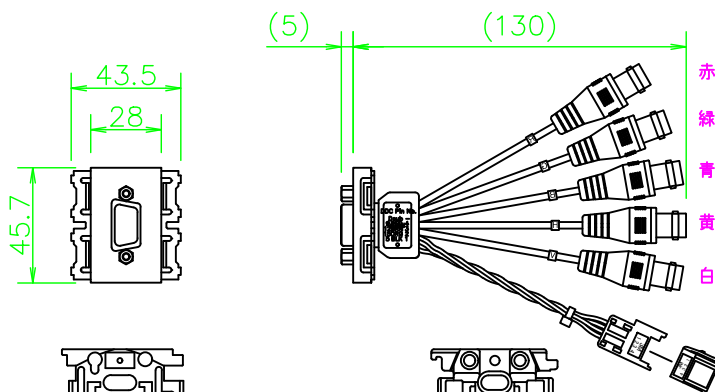

CPSシリーズ VGA-BNC/e-CON (メス-メス) ケーブル 中継

CPS-H15FE-*

この部分に、
1 個用配線器具を
取付可能

金枠 [WN3700] の上側に
取り付けた場合

絶縁枠 [WTF3710K] の下側に
取り付けた場合

LL413_CPS-H15FE-*_KOMA_200820